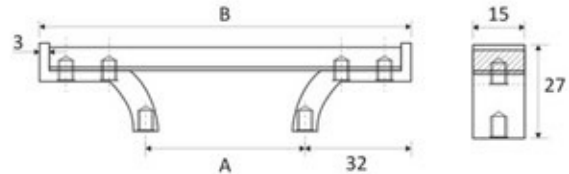

Jarak Lubang A : 160 - 192 - 224
Total Panjang B : A + 64

TA-21

Material : Aluminium
Finish : ☐ Anodize
☐ Black
☐ Gold