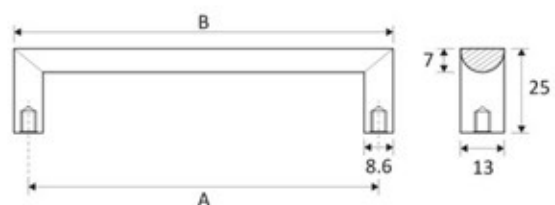

Jarak Lubang A : 96 - 128 - 160 - 192
Total Panjang B : A + 8