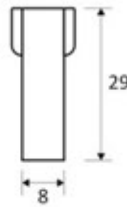

Total Panjang B : A + 10

TA-45

Material: Aluminium
Finish : Anodize
 Brush Nickel
 Chrome

Jarak Lubang A : 96 - 128 - 160 - 256

Total Panjang B : A + 8

TA-47

Material: Aluminium
Finish : Anodize
 Brush Nickel
 Chrome

Jarak Lubang A : 96 - 128 - 160 - 192 - 256

Total Panjang B : 114 - 152 - 188 - 224 - 288

Gold-Black

Black-Gold

Black-Anodize

TA-49

Material : Aluminium

Jarak Lubang A : 96 - 128 - 160 - 192 - 256 - 288 - 320
 Total Panjang B : A + 10