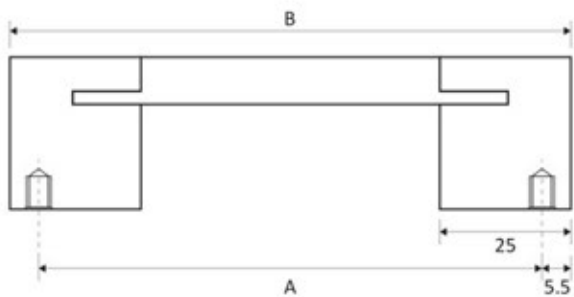

Jarak Lubang A : 96 - 128 - 160 - 192 - 256

Total Panjang B : 114 - 152 - 188 - 224 - 288

Gold-Black

Black-Gold

Black-Anodize

TA-49

Material : Aluminium

Jarak Lubang A : 96 - 128 - 160 - 192 - 256 - 288 - 320
 Total Panjang B : A + 10