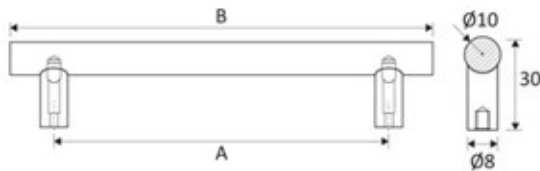

Segera Hadir

TPS-10

Material: Steel

Finish :  Brush Nickel
 Black
 Gold

Total Panjang B : 96 - 128 - 156 - 188 - 240 - 304 - 464
 Jarak Lubang A : 64 - 96 - 96 - 128 - 160 - 224 - 384

TPS-12

Material: Steel