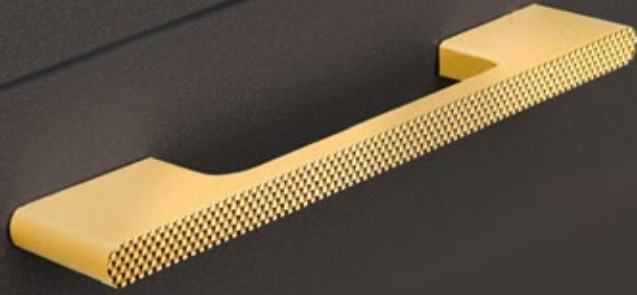

Finish :  Anodize

Jarak Lubang A : 32 - 64 - 96 - 128 - 160 - 192
 Total Panjang B : A + 8

TPA-10

Material: Aluminium

Finish :  Anodize

Jarak Lubang A : 96 - 128 - 160 - 192 - 256 - 320
 Total Panjang B : A + 8

TPA-12

Material: Aluminium

Finish :  Anodize

Jarak Lubang A : 96 - 128 - 160 - 192
 Total Panjang B : A + 8

Black

Gold Mirror

TA-13

Material : Aluminium

Jarak Lubang A : 96 - 128 - 160 - 192
 Total Panjang B : 120 - 150 - 180 - 210

TA-14

Material: Aluminium

Finish : Anodize
 Black
 Gold

Jarak Lubang A : 96 - 128 - 160 - 192
 Total Panjang B : 115 - 150 - 180 - 210