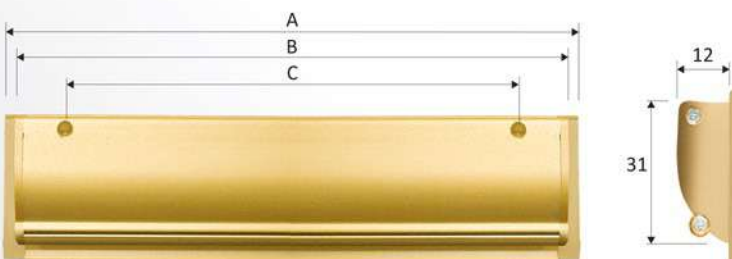

TA-40

Material : Aluminium

Jarak Lubang C : 64 - 96 - 128 - 160 - 192
 Total Panjang B : 80 - 120 - 150 - 180 - 210
 Total Panjang A : B + 14

TA-41

Material : Aluminium

Jarak Lubang C : 32 - 64 - 96 - 128 - 160 - 192 - 320
 Total Panjang B : 56 - 80 - 120 - 150 - 180 - 210 - 344
 Total Panjang A : B + 8

TA-42

Material: Aluminium
Finish : Anodize

Jarak Lubang A : 96 - 128 - 160 - 192 - 224 - 256

Total Panjang B : A + 8

TA-43

Material: Aluminium
Finish : Anodize
 Brush Nickel
 Chrome

Jarak Lubang A : 96 - 128 - 160 - 192 - 256