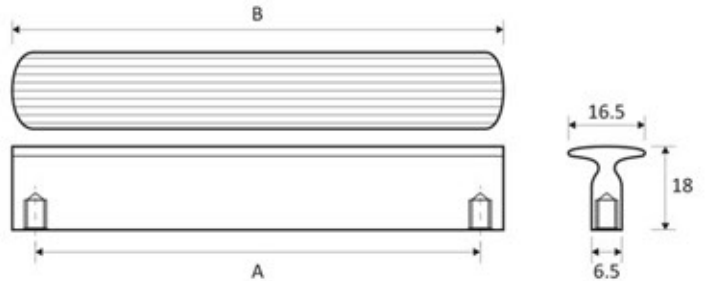

TA-05

Material : Aluminium

Jarak Lubang A : 64 - 96 - 128 - 160 - 192

Total Panjang B : A + 10

Black

Gold Mirror