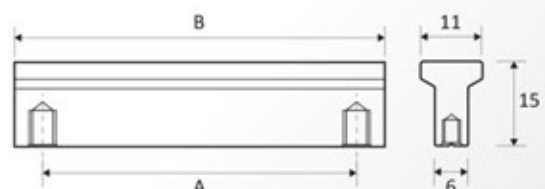

Jarak Lubang A : 64 - 96 - 128 - 160 - 192

Total Panjang B : A + 10