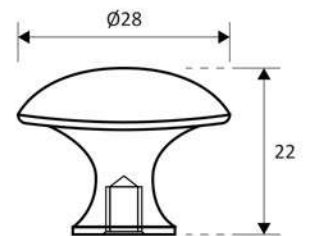

- Gold
- SS
- Black