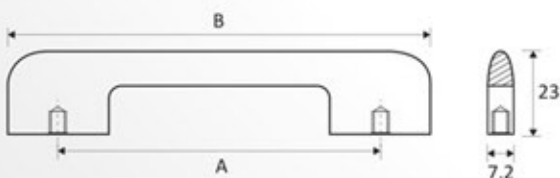

Jarak Lubang A : 96 - 128 - 160 - 192
 Total Panjang B : 120 - 150 - 180 - 210

TA-14

Material: Aluminium

Finish : Anodize
 Black
 Gold

Jarak Lubang A : 96 - 128 - 160 - 192
 Total Panjang B : 115 - 150 - 180 - 210