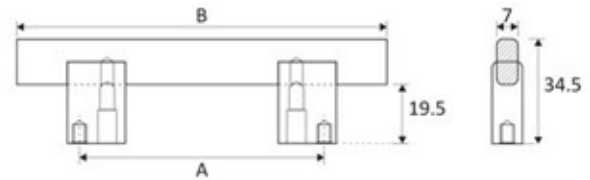

Jarak Lubang A : 96 - 160 - 192 - 224 - 320
Total Panjang B : A + 32