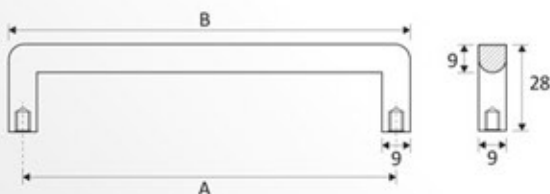

Jarak Lubang A : 96 - 128 - 160 - 192 - 256 - 320
Total Panjang B : A + 8