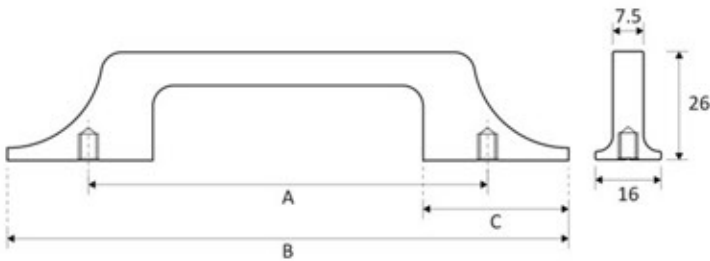

Jarak Lubang A : 96 - 128 - 160 - 192
224 - 256 - 288 - 320

Total Panjang B : A + 13

Black

Gold Mirror

TA-17

Material : Aluminium

Jarak Lubang A : 96 - 128 - 160 - 192
Total Panjang B : 120 - 150 - 180 - 210

TA-18

Material : Aluminium

Jarak Lubang A : 96 - 128 - 160 - 192
 Total Panjang B : 135 - 165 - 195 - 225
 Panjang C : 35 - 35 - 40 - 50

TA-19

Material : Aluminium

Jarak Lubang A : 96 - 128 - 160
 Total Panjang B : 152 - 198 - 230