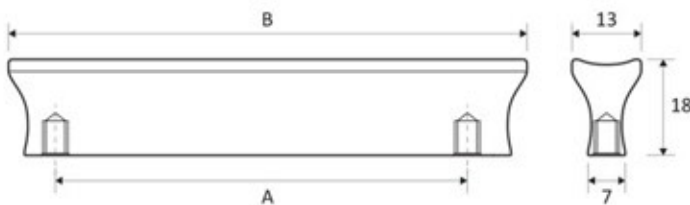

Material : Aluminium

Jarak Lubang A : 64 - 96 - 128 - 160 - 192

Total Panjang B : A + 10

Black

Gold Mirror

TA-03

Material : Aluminium

Jarak Lubang A : 64 - 96 - 128 - 160 - 192

Total Panjang B : A + 20

Black

Gold Mirror

TA-04

Material : Aluminium

Jarak Lubang A : 64 - 96 - 128 - 160 - 192

Total Panjang B : A + 10

Gold Mirror