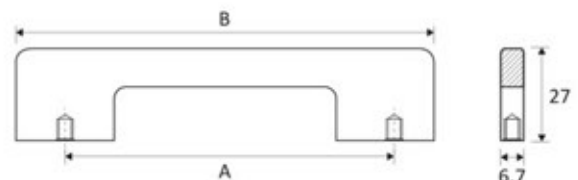

Jarak Lubang A : 96 - 128 - 160 - 192
Total Panjang B : 120 - 150 - 180 - 210