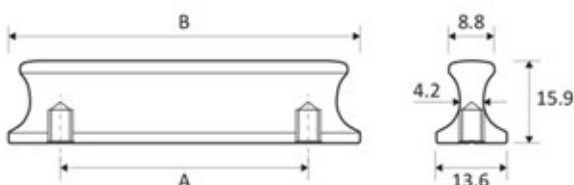

Jarak Lubang A : 64 - 96 - 128 - 160 - 192

Total Panjang B : A + 20

TA-07

Material: Aluminium

Finish : Black

Gold