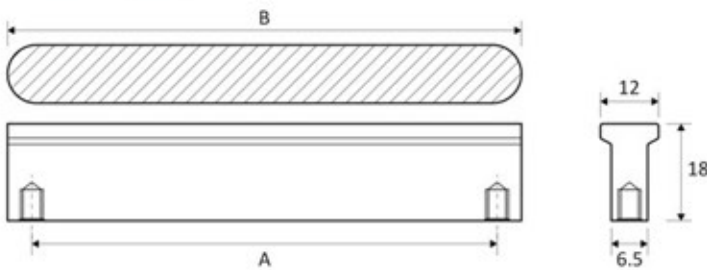

Gold Mirror

TA-01

Material : Aluminium

Jarak Lubang A : 64 - 96 - 128 - 160 - 192

Total Panjang B : A + 10

Black

Gold Mirror

TA-02

Material : Aluminium

Jarak Lubang A : 64 - 96 - 128 - 160 - 192

Total Panjang B : A + 10

Black

Gold Mirror

TA-03

Material : Aluminium

Jarak Lubang A : 64 - 96 - 128 - 160 - 192

Total Panjang B : A + 20

Black

Gold Mirror

TA-04

Material : Aluminium

Jarak Lubang A : 64 - 96 - 128 - 160 - 192

Total Panjang B : A + 10

Gold Mirror