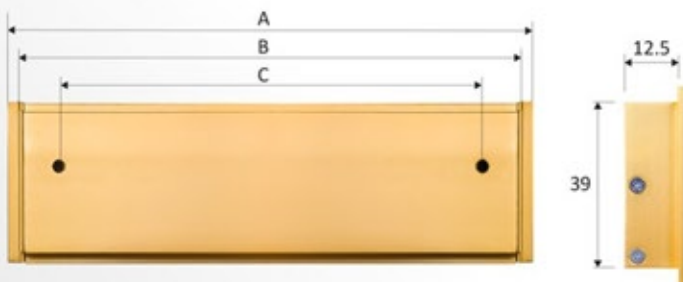

TA-30

Material: Aluminium
Finish : Anodize

Jarak Lubang A : 96 - 160 - 192 - 224 - 320
Total Panjang B : A + 32

TPA-39

Material : Aluminium

Jarak Lubang C : 32 - 64 - 96 - 128 - 160
Total Panjang B : 45 - 80 - 120 - 160 - 200
Total Panjang A : B + 8

TA-40

Material : Aluminium

Jarak Lubang C : 64 - 96 - 128 - 160 - 192
 Total Panjang B : 80 - 120 - 150 - 180 - 210
 Total Panjang A : B + 14

TA-41

Material : Aluminium

Jarak Lubang C : 32 - 64 - 96 - 128 - 160 - 192 - 320
 Total Panjang B : 56 - 80 - 120 - 150 - 180 - 210 - 344
 Total Panjang A : B + 8