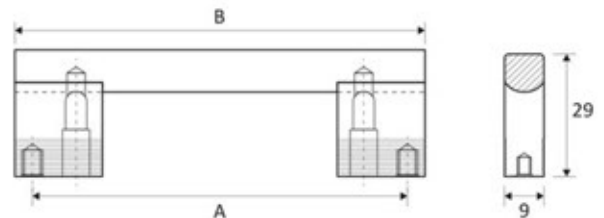

TPA-12

Material: Aluminium

Finish : Anodize

Jarak Lubang A : 96 - 128 - 160 - 192
Total Panjang B : A + 8