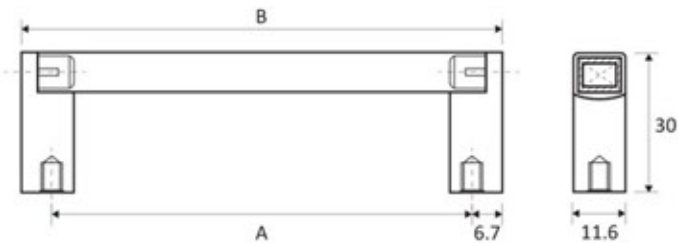

Jarak Lubang A : 96 - 128 - 160 - 192
224 - 256 - 288 - 320

Total Panjang B : A + 13

Black

Gold Mirror

TA-17

Material : Aluminium

Jarak Lubang A : 96 - 128 - 160 - 192
Total Panjang B : 120 - 150 - 180 - 210