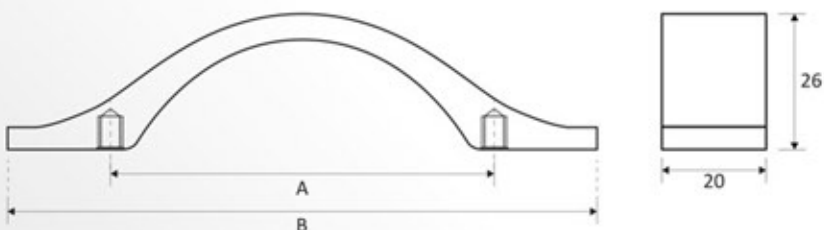

TA-18

Material : Aluminium

Jarak Lubang A : 96 - 128 - 160 - 192
 Total Panjang B : 135 - 165 - 195 - 225
 Panjang C : 35 - 35 - 40 - 50

TA-19

Material : Aluminium

Jarak Lubang A : 96 - 128 - 160
 Total Panjang B : 152 - 198 - 230