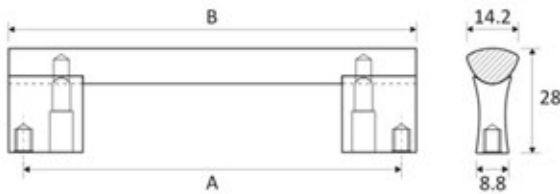

Jarak Lubang A : 96 - 128 - 160 - 192 - 224 - 256

Total Panjang B : A + 8