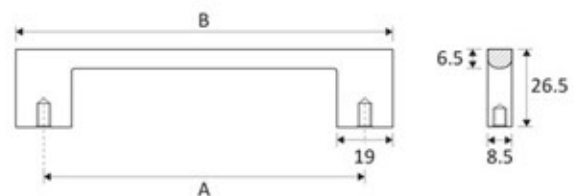

Jarak Lubang A : 96 - 128 - 160 - 192 - 256

Total Panjang B : 114 - 152 - 188 - 224 - 288

Gold-Black

Black-Gold

Black-Anodize

TA-49

Material : Aluminium

Jarak Lubang A : 96 - 128 - 160 - 192 - 256 - 288 - 320
 Total Panjang B : A + 10