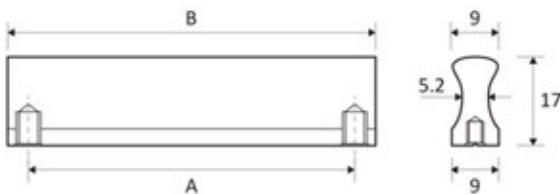

Jarak Lubang A : 64 - 96 - 128 - 160 - 192

Total Panjang B : A + 10

TA-08

Material: Aluminium

Finish :  Black
 Gold

Jarak Lubang A : 64 - 96 - 128 - 160 - 192
 Total Panjang B : A + 8

TA-09

Material: Aluminium