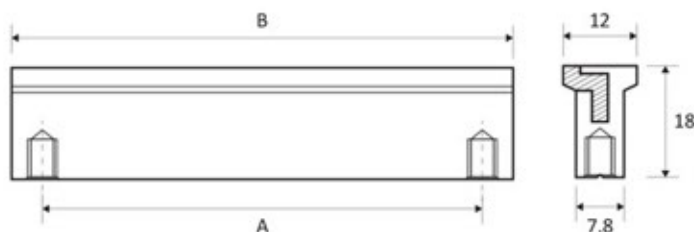

Total Panjang B : A + 20

Black

Gold Mirror

TA-04

Material : Aluminium

Jarak Lubang A : 64 - 96 - 128 - 160 - 192

Total Panjang B : A + 10

Gold Mirror