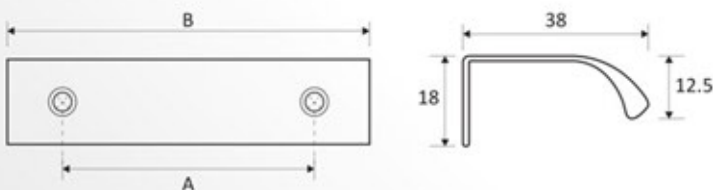

Jarak Lubang A : 64 - 96 - 128 - 160 - 192
 Total Panjang B : 80 - 120 - 150 - 180 - 220

Black

Gold Mirror

TA-23

Material : Aluminium

Jarak Lubang A : 96 - 128 - 160 - 192
 Total Panjang B : 150 - 180 - 220 - 250

Gold Mirror

TA-25

Material : Aluminium

Finish : Gold Mirror

Jarak Lubang A : 64 - 96 - 128 - 160 - 192
 Total Panjang B : 80 - 120 - 150 - 180 - 220

TA-24

Material: Aluminium
Finish : Anodize

Jarak Lubang A : 64 - 96 - 128 - 160
Total Panjang B : 80 - 120 - 160 - 200