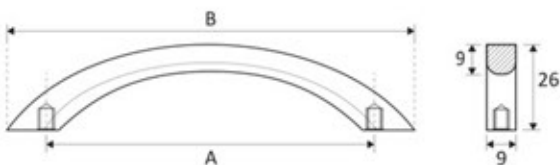

Jarak Lubang A : 96 - 128 - 160 - 192
 Total Panjang B : A + 8

HUBEN®
TH-211
LENAGA®
TE-211

Material : Zinc Alloy
Jarak Lubang A : 64 - 96

TA-509

Material: Aluminium
Finish : Anodize

Jarak Lubang A : 96 - 128 - 160 - 192 - 224
Total Panjang B : 118 - 152 - 198 - 236 - 270