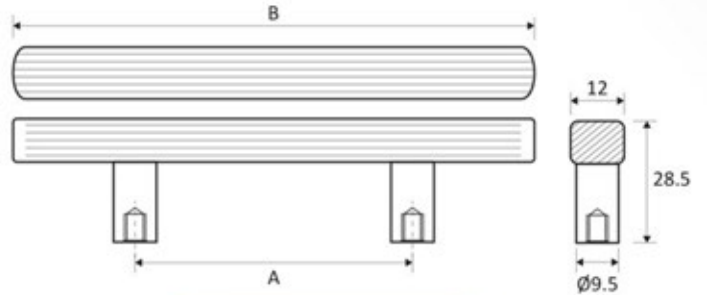

Jarak Lubang A : 64 - 96 - 128 - 160 - 192
 Total Panjang B : 80 - 120 - 150 - 180 - 220

Black

Gold Mirror

TA-23

Material : Aluminium

Jarak Lubang A : 96 - 128 - 160 - 192
 Total Panjang B : 150 - 180 - 220 - 250