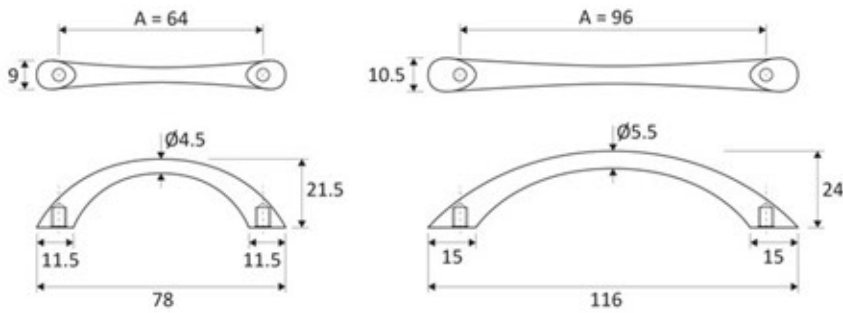

Jarak Lubang A : 96 - 128 - 160 - 192 - 256

Total Panjang B : 114 - 152 - 188 - 224 - 288

Gold-Black

Black-Gold

Black-Anodize

TA-49

Material : Aluminium

Jarak Lubang A : 96 - 128 - 160 - 192 - 256 - 288 - 320
 Total Panjang B : A + 10

Jarak Lubang A : 96 - 128 - 160 - 192
 Total Panjang B : A + 8

HUBEN®
TH-211
LENAGA®
TE-211

Material : Zinc Alloy
Jarak Lubang A : 64 - 96

TA-509

Material: Aluminium
Finish : Anodize

Jarak Lubang A : 96 - 128 - 160 - 192 - 224
Total Panjang B : 118 - 152 - 198 - 236 - 270