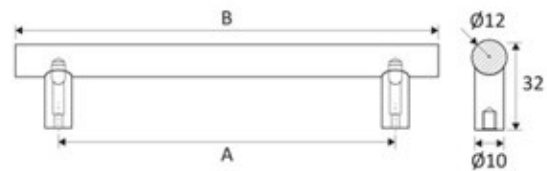

Total Panjang B : 96 - 128 - 156 - 188 - 240 - 304 - 464
Jarak Lubang A : 64 - 96 - 96 - 128 - 160 - 224 - 384