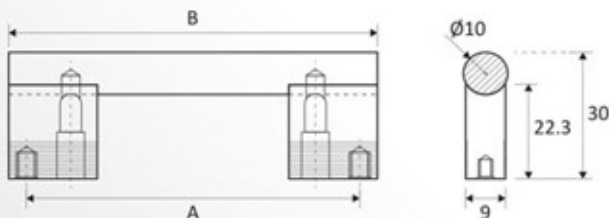

Finish :  Anodize

Jarak Lubang A : 32 - 64 - 96 - 128 - 160 - 192
 Total Panjang B : A + 8

TPA-10

Material: Aluminium

Finish :  Anodize

Jarak Lubang A : 96 - 128 - 160 - 192 - 256 - 320
 Total Panjang B : A + 8