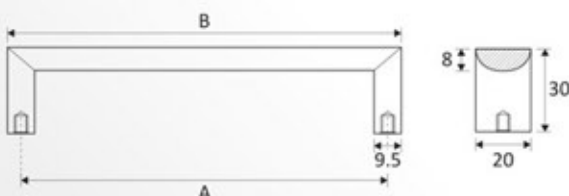

Jarak Lubang A : 96 - 128 - 160 - 256

Total Panjang B : A + 8