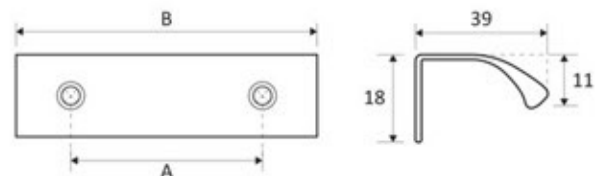

Jarak Lubang A : 64 - 96 - 128 - 160 - 192
 Total Panjang B : 80 - 120 - 150 - 180 - 220

Black

Gold Mirror

TA-23

Material : Aluminium

Jarak Lubang A : 96 - 128 - 160 - 192
 Total Panjang B : 150 - 180 - 220 - 250