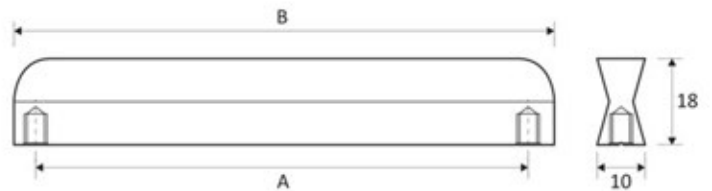

Gold Mirror

TA-01

Material : Aluminium

Jarak Lubang A : 64 - 96 - 128 - 160 - 192

Total Panjang B : A + 10

Black

Gold Mirror

TA-02

Material : Aluminium

Jarak Lubang A : 64 - 96 - 128 - 160 - 192

Total Panjang B : A + 10

Black

Gold Mirror

TA-03

Material : Aluminium

Jarak Lubang A : 64 - 96 - 128 - 160 - 192