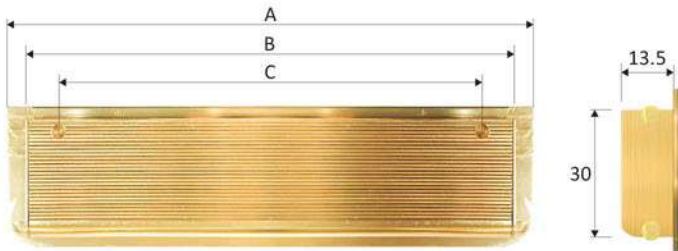

TA-30

Material: Aluminium
Finish : Anodize

Jarak Lubang A : 96 - 160 - 192 - 224 - 320
Total Panjang B : A + 32

TPA-39

Material : Aluminium

Jarak Lubang C : 32 - 64 - 96 - 128 - 160
Total Panjang B : 45 - 80 - 120 - 160 - 200
Total Panjang A : B + 8

TA-40

Material : Aluminium

Jarak Lubang C : 64 - 96 - 128 - 160 - 192
 Total Panjang B : 80 - 120 - 150 - 180 - 210
 Total Panjang A : B + 14

TA-41

Material : Aluminium

Jarak Lubang C : 32 - 64 - 96 - 128 - 160 - 192 - 320
 Total Panjang B : 56 - 80 - 120 - 150 - 180 - 210 - 344
 Total Panjang A : B + 8