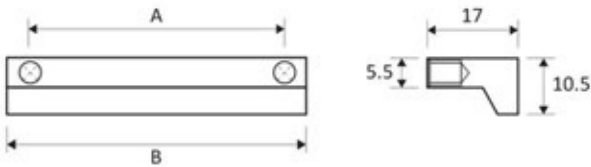

Jarak Lubang A : 64 - 96 - 128 - 160 - 192 - 224 - 256
Total Panjang B : A + 8