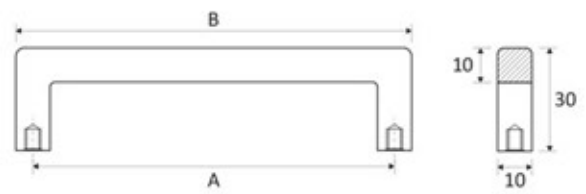

Jarak Lubang A : 96 - 128 - 160 - 192 - 256

Total Panjang B : A + 10