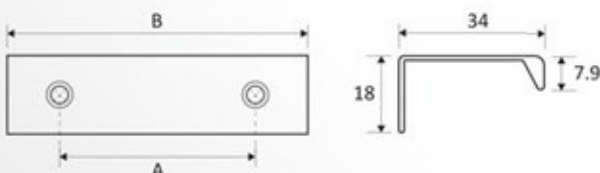

Jarak Lubang A : 64 - 96 - 128 - 160 - 192
Total Panjang B : 80 - 120 - 150 - 180 - 220