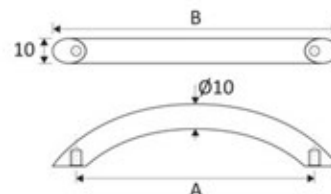

Jarak Lubang A : 96 - 128 - 160 - 192 - 224 - 256
 Total Panjang B : A + 12

TPS-410

Material: Steel

Finish :  Brush Nickel

Jarak Lubang A : 128 - 160 - 192 - 224
 Total Panjang B : 153 - 188 - 223 - 262

Segera Hadir