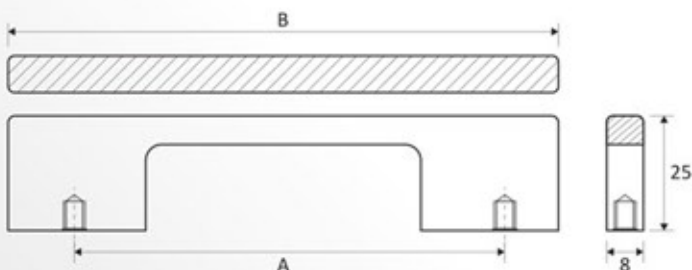

Jarak Lubang A : 96 - 128 - 160 - 192
224 - 256 - 288 - 320

Total Panjang B : A + 13

Black

Gold Mirror

TA-17

Material : Aluminium

Jarak Lubang A : 96 - 128 - 160 - 192
Total Panjang B : 120 - 150 - 180 - 210

TA-18

Material : Aluminium

Jarak Lubang A : 96 - 128 - 160 - 192
 Total Panjang B : 135 - 165 - 195 - 225
 Panjang C : 35 - 35 - 40 - 50

TA-19

Material : Aluminium

Jarak Lubang A : 96 - 128 - 160
 Total Panjang B : 152 - 198 - 230