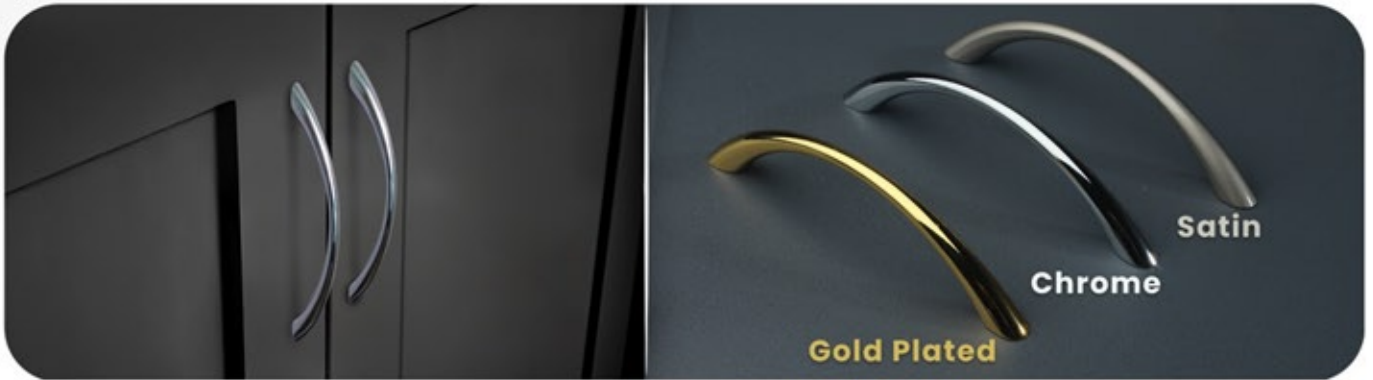

HUBEN®
TH-211
LENAGA®
TE-211

Material : Zinc Alloy
Jarak Lubang A : 64 - 96