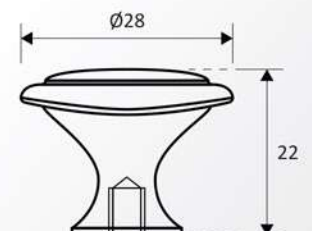

- Gold
- SS
- Black