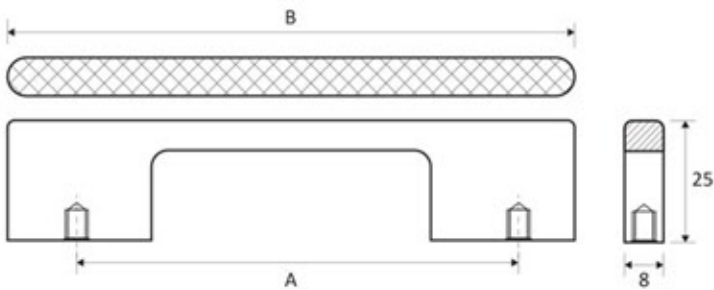

Jarak Lubang A : 96 - 128 - 160 - 192
 Total Panjang B : 120 - 150 - 180 - 210

TA-14

Material: Aluminium

Finish : Anodize
 Black
 Gold

Jarak Lubang A : 96 - 128 - 160 - 192
 Total Panjang B : 115 - 150 - 180 - 210