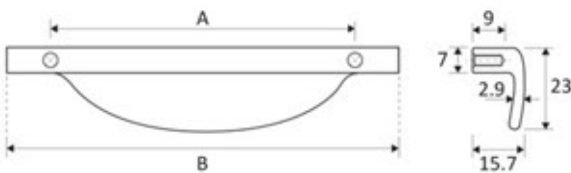

Gold Mirror

TA-25

Material : Aluminium

Finish : Gold Mirror

Jarak Lubang A : 64 - 96 - 128 - 160 - 192
 Total Panjang B : 80 - 120 - 150 - 180 - 220

TA-24

Material: Aluminium
Finish : Anodize

Jarak Lubang A : 64 - 96 - 128 - 160
Total Panjang B : 80 - 120 - 160 - 200