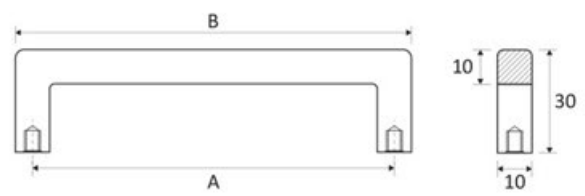

Jarak Lubang A : 96 - 128 - 160 - 192 - 256

Total Panjang B : A + 10