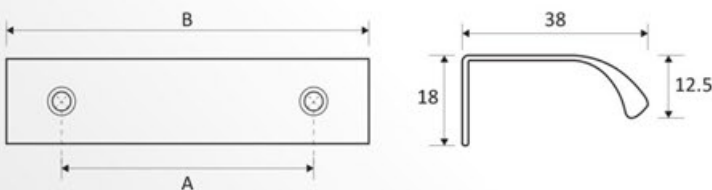

Jarak Lubang A : 64 - 96 - 128 - 160 - 192
 Total Panjang B : 80 - 120 - 150 - 180 - 220

Black

Gold Mirror

TA-23

Material : Aluminium

Jarak Lubang A : 96 - 128 - 160 - 192
 Total Panjang B : 150 - 180 - 220 - 250

Gold Mirror

TA-25

Material : Aluminium

Finish : Gold Mirror

Jarak Lubang A : 64 - 96 - 128 - 160 - 192
 Total Panjang B : 80 - 120 - 150 - 180 - 220

TA-24

Material: Aluminium
Finish :  Anodize

Jarak Lubang A : 64 - 96 - 128 - 160
Total Panjang B : 80 - 120 - 160 - 200