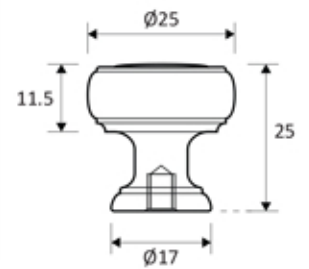

Gold Mirror

Black