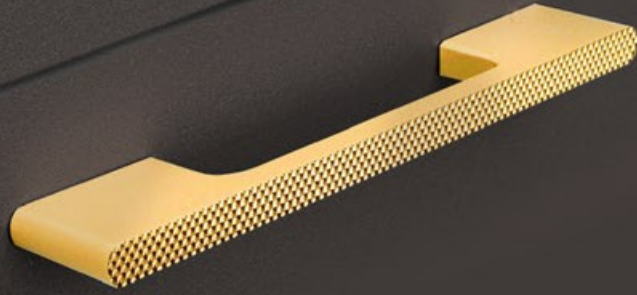

Jarak Lubang A : 64 - 96 - 128 - 160 - 192
 Total Panjang B : A + 8

TA-09

Material: Aluminium

Finish : Anodize

Jarak Lubang A : 32 - 64 - 96 - 128 - 160 - 192
 Total Panjang B : A + 8

TPA-10

Material: Aluminium

Finish : Anodize

Jarak Lubang A : 96 - 128 - 160 - 192 - 256 - 320
 Total Panjang B : A + 8

TPA-12

Material: Aluminium

Finish : Anodize

Jarak Lubang A : 96 - 128 - 160 - 192
 Total Panjang B : A + 8

Black

Gold Mirror

TA-13

Material : Aluminium

Jarak Lubang A : 96 - 128 - 160 - 192
 Total Panjang B : 120 - 150 - 180 - 210

TA-14

Material: Aluminium

Finish : Anodize
 Black
 Gold

Jarak Lubang A : 96 - 128 - 160 - 192
 Total Panjang B : 115 - 150 - 180 - 210