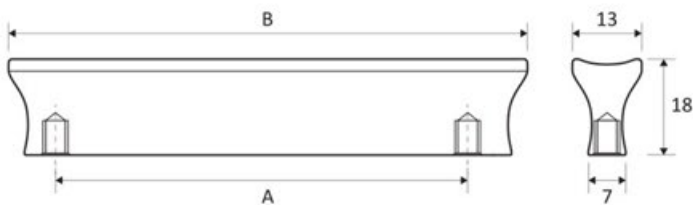

Black

Gold Mirror

TA-03

Material : Aluminium

Jarak Lubang A : 64 - 96 - 128 - 160 - 192

Total Panjang B : A + 20

Black

Gold Mirror

TA-04

Material : Aluminium

Jarak Lubang A : 64 - 96 - 128 - 160 - 192

Total Panjang B : A + 10

Gold Mirror