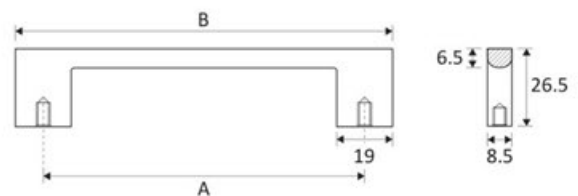

Jarak Lubang A : 96 - 128 - 160 - 192 - 256

Total Panjang B : 114 - 152 - 188 - 224 - 288

Gold-Black

Black-Gold

Black-Anodize

TA-49

Material : Aluminium

Jarak Lubang A : 96 - 128 - 160 - 192 - 256 - 288 - 320