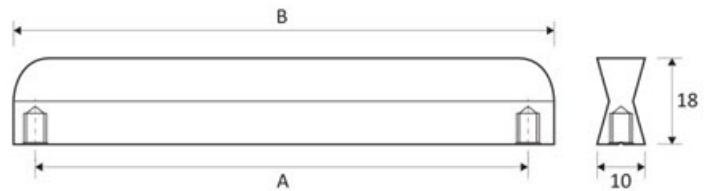

Jarak Lubang A : 64 - 96 - 128 - 160 - 192
 Total Panjang B : A + 10

Black

Gold Mirror

TA-02

Material : Aluminium

Jarak Lubang A : 64 - 96 - 128 - 160 - 192
 Total Panjang B : A + 10

Black

Gold Mirror