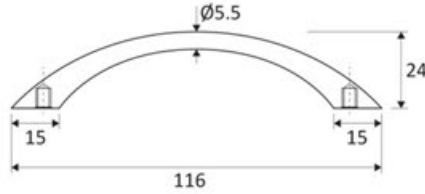

TZ-27

Material: Zinc Alloy

Finish : Brush Nickel
 Chrome

Jarak Lubang A : 96 - 128 - 160 - 192

Total Panjang B : A + 8

HUBEN®
TH-211

LENAGA®
TE-211

Material : Zinc Alloy
Jarak Lubang A : 64 - 96