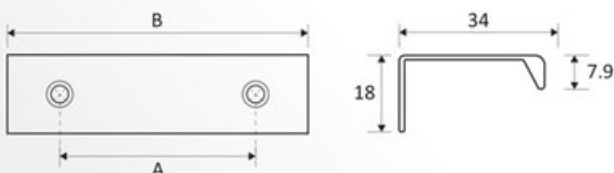

Jarak Lubang A : 64 - 96 - 128 - 160 - 192
Total Panjang B : 80 - 120 - 150 - 180 - 220