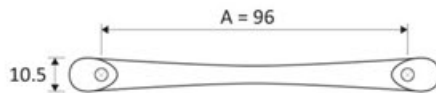

TZ-27

Material: Zinc Alloy

Finish : Brush Nickel
 Chrome

Jarak Lubang A : 96 - 128 - 160 - 192

Total Panjang B : A + 8

HUBEN®
TH-211

LENAGA®
TE-211

Material : Zinc Alloy
Jarak Lubang A : 64 - 96