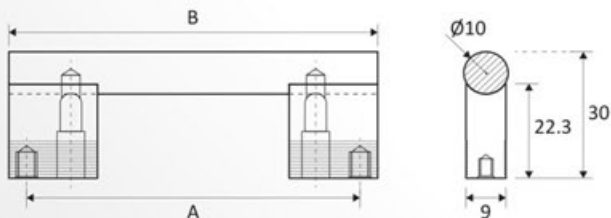

TPA-10

Material: Aluminium

Finish : Anodize

Jarak Lubang A : 96 - 128 - 160 - 192 - 256 - 320
Total Panjang B : A + 8