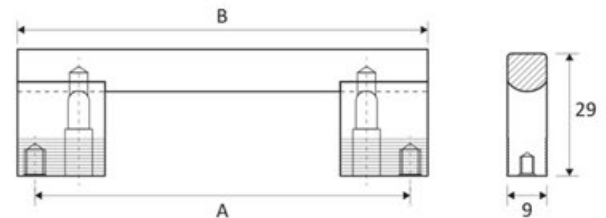

TPA-12

Material: Aluminium

Finish : Anodize

Jarak Lubang A : 96 - 128 - 160 - 192
Total Panjang B : A + 8