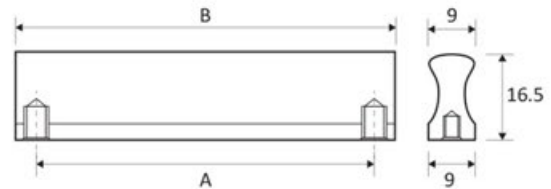

Jarak Lubang A : 64 - 96 - 128 - 160 - 192
 Total Panjang B : A + 8

TA-09

Material: Aluminium

Finish : Anodize

Jarak Lubang A : 32 - 64 - 96 - 128 - 160 - 192
 Total Panjang B : A + 8

TPA-10

Material: Aluminium