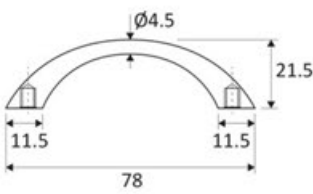

TZ-27

Material: Zinc Alloy

Finish : Brush Nickel
 Chrome

Jarak Lubang A : 96 - 128 - 160 - 192

Total Panjang B : A + 8

HUBEN®
TH-211

LENAGA®
TE-211

Material : Zinc Alloy
Jarak Lubang A : 64 - 96