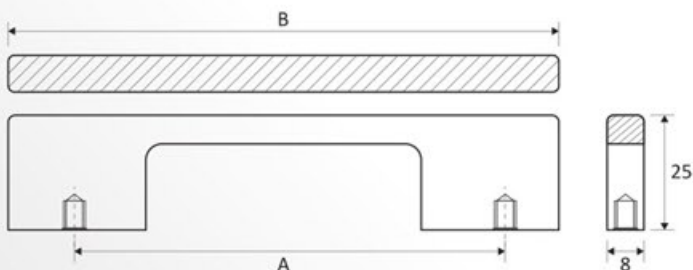

Jarak Lubang A : 96 - 128 - 160 - 192
224 - 256 - 288 - 320

Total Panjang B : A + 13

Black

Gold Mirror

TA-17

Material : Aluminium

Jarak Lubang A : 96 - 128 - 160 - 192
Total Panjang B : 120 - 150 - 180 - 210

TA-18

Material : Aluminium

Jarak Lubang A : 96 - 128 - 160 - 192
 Total Panjang B : 135 - 165 - 195 - 225
 Panjang C : 35 - 35 - 40 - 50

TA-19

Material : Aluminium

Jarak Lubang A : 96 - 128 - 160
 Total Panjang B : 152 - 198 - 230