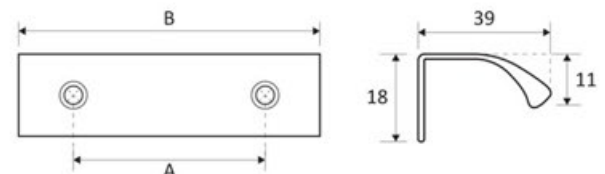

Jarak Lubang A : 64 - 96 - 128 - 160 - 192
 Total Panjang B : 80 - 120 - 150 - 180 - 220

Black

Gold Mirror

TA-23

Material : Aluminium

Jarak Lubang A : 96 - 128 - 160 - 192
 Total Panjang B : 150 - 180 - 220 - 250