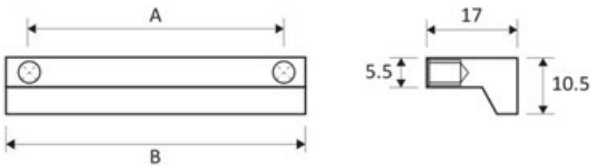

Jarak Lubang A : 64 - 96 - 128 - 160 - 192 - 224 - 256
Total Panjang B : A + 8