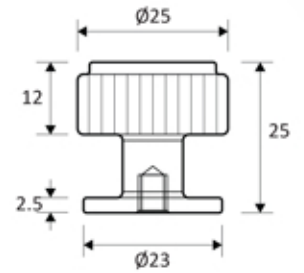

Gold Mirror

Black