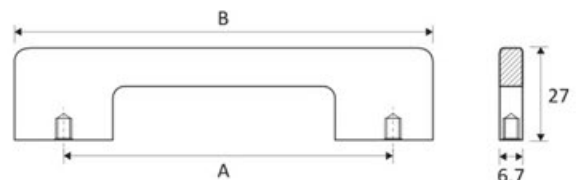

Jarak Lubang A : 96 - 128 - 160 - 192
Total Panjang B : 120 - 150 - 180 - 210