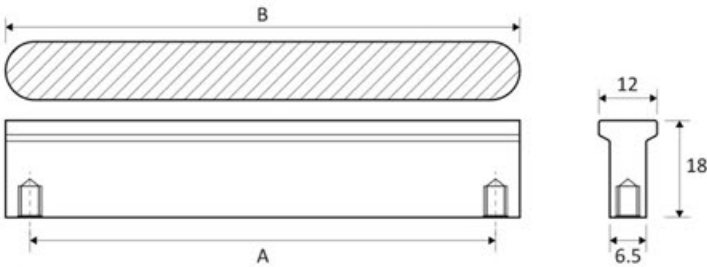

Jarak Lubang A : 64 - 96 - 128 - 160 - 192
 Total Panjang B : A + 10

Black

Gold Mirror

TA-02

Material : Aluminium

Jarak Lubang A : 64 - 96 - 128 - 160 - 192
 Total Panjang B : A + 10

Black

Gold Mirror