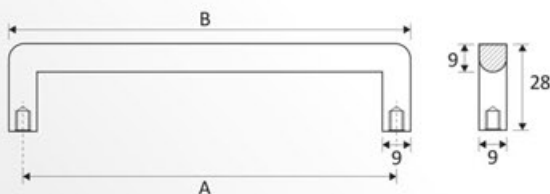

Jarak Lubang A : 96 - 128 - 160 - 192 - 256 - 320

Total Panjang B : A + 8