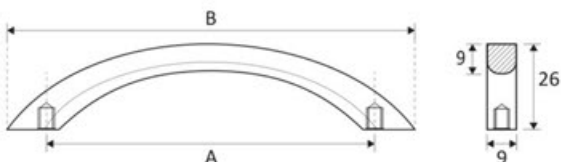

Segera Hadir