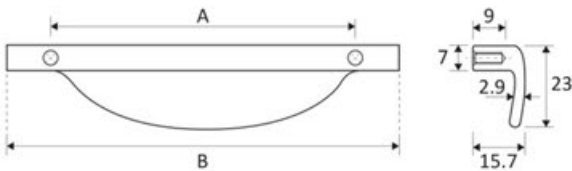

Jarak Lubang A : 64 - 96 - 128 - 160 - 192
 Total Panjang B : 80 - 120 - 150 - 180 - 220

Black

Gold Mirror

TA-23

Material : Aluminium

Jarak Lubang A : 96 - 128 - 160 - 192
 Total Panjang B : 150 - 180 - 220 - 250

Gold Mirror

TA-25

Material : Aluminium

Finish : Gold Mirror

Jarak Lubang A : 64 - 96 - 128 - 160 - 192
 Total Panjang B : 80 - 120 - 150 - 180 - 220

TA-24

Material: Aluminium
Finish :  Anodize

Jarak Lubang A : 64 - 96 - 128 - 160
Total Panjang B : 80 - 120 - 160 - 200