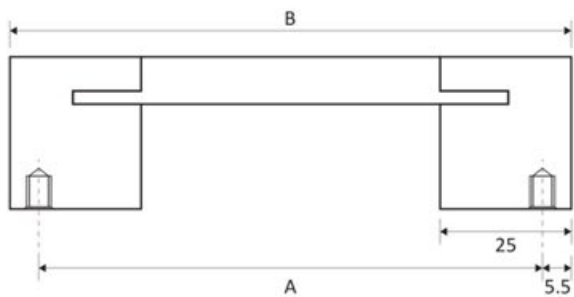

TA-49

Material : Aluminium

Jarak Lubang A : 96 - 128 - 160 - 192 - 256 - 288 - 320

Total Panjang B : A + 10

Black-Gold