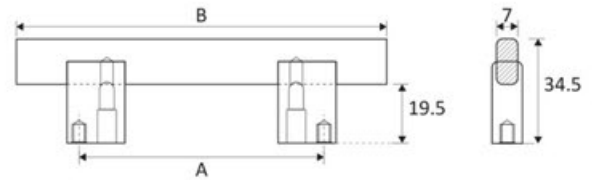

Jarak Lubang A : 96 - 160 - 192 - 224 - 320
Total Panjang B : A + 32