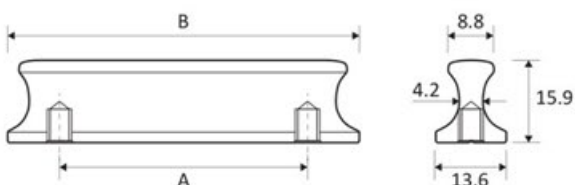

Jarak Lubang A : 64 - 96 - 128 - 160 - 192

Total Panjang B : A + 10

Gold Mirror

TA-05

Material : Aluminium

Jarak Lubang A : 64 - 96 - 128 - 160 - 192

Total Panjang B : A + 10

Black

Gold Mirror

TA-06

Material: Aluminium

Finish : Black

Gold

Jarak Lubang A : 64 - 96 - 128 - 160 - 192

Total Panjang B : A + 20

TA-07