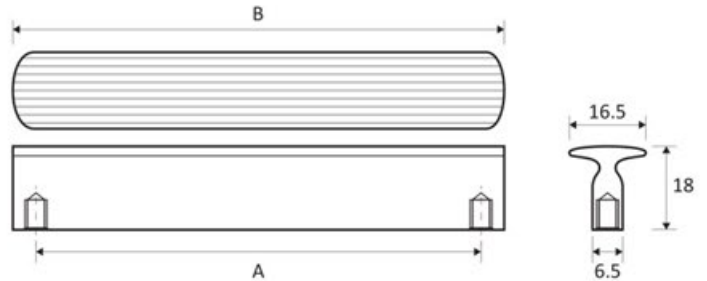

Jarak Lubang A : 64 - 96 - 128 - 160 - 192

Total Panjang B : A + 10

Gold Mirror

TA-05

Material : Aluminium

Jarak Lubang A : 64 - 96 - 128 - 160 - 192

Total Panjang B : A + 10

Black