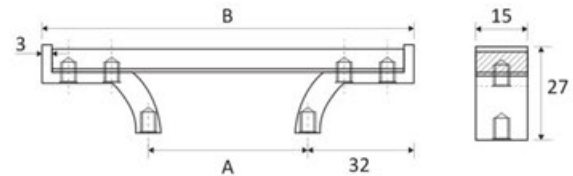

Jarak Lubang A : 160 - 192 - 224
Total Panjang B : A + 64

TA-21

Material : Aluminium
Finish : ☐ Anodize
☐ Black
☐ Gold