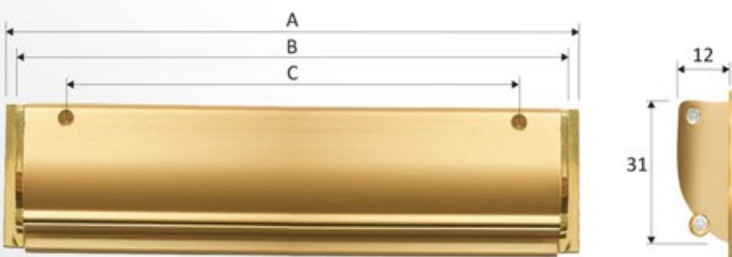

TA-30

Material: Aluminium
Finish :  Anodize

Jarak Lubang A : 96 - 160 - 192 - 224 - 320
Total Panjang B : A + 32

TPA-39

Material : Aluminium

Jarak Lubang C : 32 - 64 - 96 - 128 - 160
Total Panjang B : 45 - 80 - 120 - 160 - 200
Total Panjang A : B + 8

TA-40

Material : Aluminium

Jarak Lubang C : 64 - 96 - 128 - 160 - 192
 Total Panjang B : 80 - 120 - 150 - 180 - 210
 Total Panjang A : B + 14

TA-41

Material : Aluminium

Jarak Lubang C : 32 - 64 - 96 - 128 - 160 - 192 - 320
 Total Panjang B : 56 - 80 - 120 - 150 - 180 - 210 - 344
 Total Panjang A : B + 8

TA-42

Material: Aluminium
Finish : Anodize

Jarak Lubang A : 96 - 128 - 160 - 192 - 224 - 256

Total Panjang B : A + 8

TA-43

Material: Aluminium
Finish : Anodize
 Brush Nickel
 Chrome

Jarak Lubang A : 96 - 128 - 160 - 192 - 256