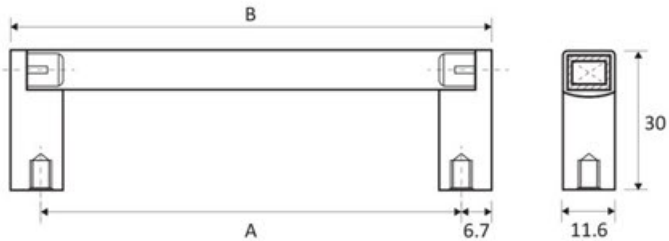

Jarak Lubang A : 96 - 128 - 160 - 192
224 - 256 - 288 - 320

Total Panjang B : A + 13

Black

Gold Mirror

TA-17

Material : Aluminium

Jarak Lubang A : 96 - 128 - 160 - 192
Total Panjang B : 120 - 150 - 180 - 210