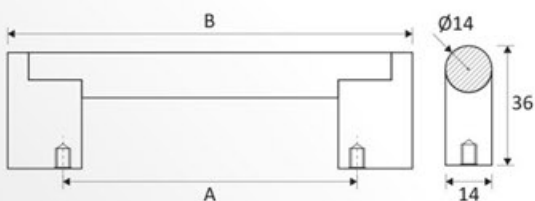

TPS-12

Material: Steel

Finish :  Brush Nickel

Total Panjang B : 96 - 128 - 156 - 188 - 240 - 304 - 464
 Jarak Lubang A : 64 - 96 - 96 - 128 - 160 - 224 - 384

TPS-114

Material: Stainless Steel & Zinc Alloy

Finish :  Brush Nickel

Jarak Lubang A : 96 - 128 - 160 - 192 - 224 - 256
 Total Panjang B : A + 12

TPS-410

Material: Steel

Finish :  Brush Nickel

Jarak Lubang A : 128 - 160 - 192 - 224
 Total Panjang B : 153 - 188 - 223 - 262

Segera Hadir