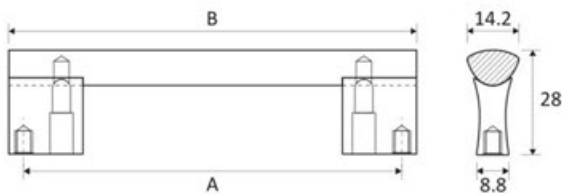

Jarak Lubang A : 96 - 128 - 160 - 192 - 224 - 256

Total Panjang B : A + 8