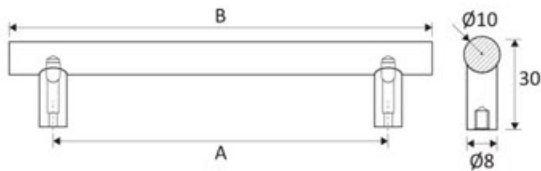

TA-509

Material: Aluminium
Finish : Anodize

Jarak Lubang A : 96 - 128 - 160 - 192 - 224
Total Panjang B : 118 - 152 - 198 - 236 - 270

Segera Hadir

TPS-10

Material: Steel

Finish :  Brush Nickel
 Black
 Gold

Total Panjang B : 96 - 128 - 156 - 188 - 240 - 304 - 464
 Jarak Lubang A : 64 - 96 - 96 - 128 - 160 - 224 - 384