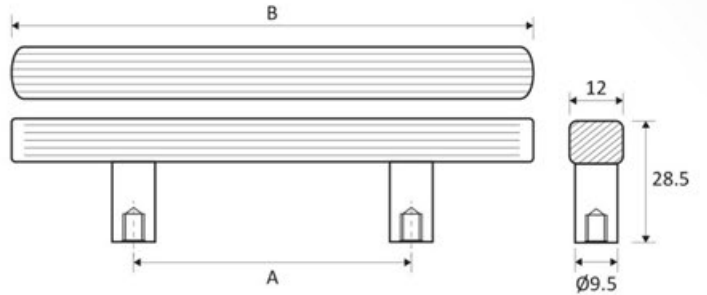

Jarak Lubang A : 64 - 96 - 128 - 160 - 192
 Total Panjang B : 80 - 120 - 150 - 180 - 220

Black

Gold Mirror

TA-23

Material : Aluminium

Jarak Lubang A : 96 - 128 - 160 - 192
 Total Panjang B : 150 - 180 - 220 - 250