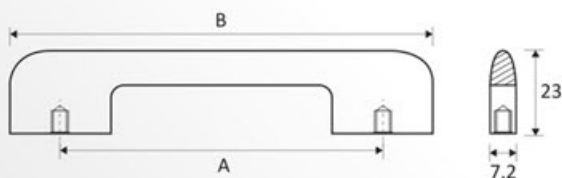

TA-13

Material : Aluminium

Jarak Lubang A : 96 - 128 - 160 - 192
 Total Panjang B : 120 - 150 - 180 - 210

TA-14

Material: Aluminium

Finish : Anodize
 Black
 Gold

Jarak Lubang A : 96 - 128 - 160 - 192
 Total Panjang B : 115 - 150 - 180 - 210