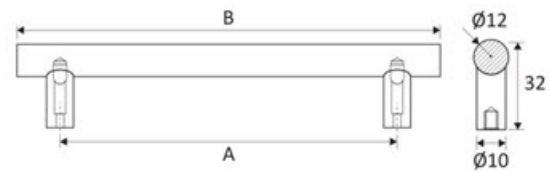

Total Panjang B : 96 - 128 - 156 - 188 - 240 - 304 - 464
Jarak Lubang A : 64 - 96 - 96 - 128 - 160 - 224 - 384