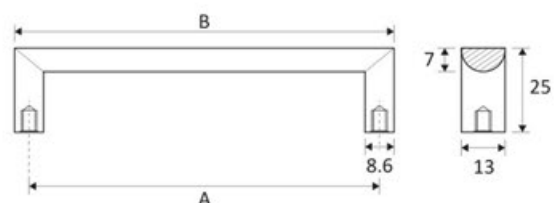

TZ-27

Material: Zinc Alloy

Finish : Brush Nickel
 Chrome

Jarak Lubang A : 96 - 128 - 160 - 192

Total Panjang B : A + 8

HUBEN®
TH-211

LENAGA®
TE-211

Material : Zinc Alloy
Jarak Lubang A : 64 - 96