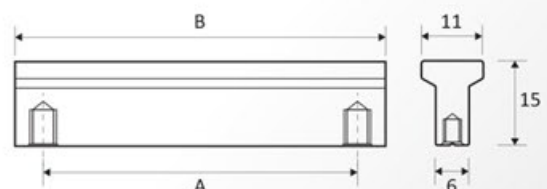

Material: Aluminium

Finish : Black

Gold

Jarak Lubang A : 64 - 96 - 128 - 160 - 192

Total Panjang B : A + 10

TA-08

Material: Aluminium

Finish : Black
 Gold