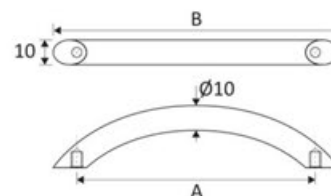

Jarak Lubang A : 96 - 128 - 160 - 192 - 224 - 256
 Total Panjang B : A + 12

TPS-410

Material: Steel

Finish :  Brush Nickel

Jarak Lubang A : 128 - 160 - 192 - 224
 Total Panjang B : 153 - 188 - 223 - 262

Segera Hadir