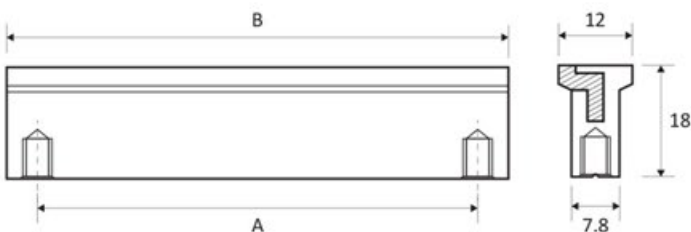

Black

Gold Mirror

TA-04

Material : Aluminium

Jarak Lubang A : 64 - 96 - 128 - 160 - 192

Total Panjang B : A + 10

Gold Mirror