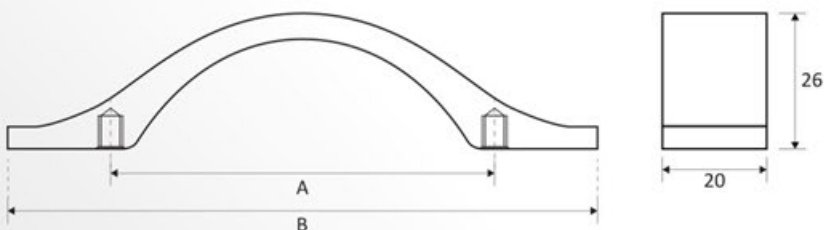

TA-18

Material : Aluminium

Jarak Lubang A : 96 - 128 - 160 - 192
 Total Panjang B : 135 - 165 - 195 - 225
 Panjang C : 35 - 35 - 40 - 50

TA-19

Material : Aluminium

Jarak Lubang A : 96 - 128 - 160
 Total Panjang B : 152 - 198 - 230