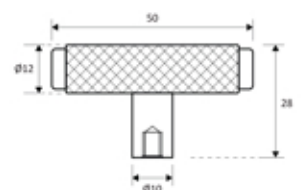

Gold Mirror

Black