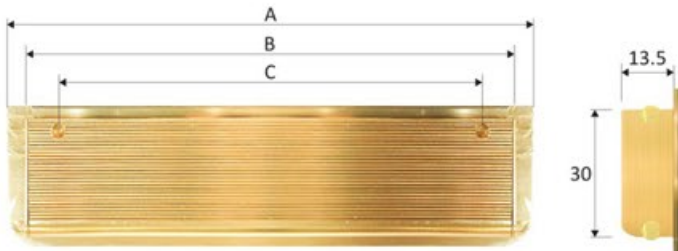

TA-30

Material: Aluminium
Finish :  Anodize

Jarak Lubang A : 96 - 160 - 192 - 224 - 320
Total Panjang B : A + 32

TPA-39

Material : Aluminium

Jarak Lubang C : 32 - 64 - 96 - 128 - 160
Total Panjang B : 45 - 80 - 120 - 160 - 200
Total Panjang A : B + 8

TA-40

Material : Aluminium

Jarak Lubang C : 64 - 96 - 128 - 160 - 192
 Total Panjang B : 80 - 120 - 150 - 180 - 210
 Total Panjang A : B + 14

TA-41

Material : Aluminium

Jarak Lubang C : 32 - 64 - 96 - 128 - 160 - 192 - 320
 Total Panjang B : 56 - 80 - 120 - 150 - 180 - 210 - 344
 Total Panjang A : B + 8