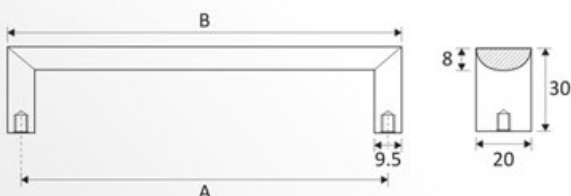

Jarak Lubang A : 96 - 128 - 160 - 256

Total Panjang B : A + 8