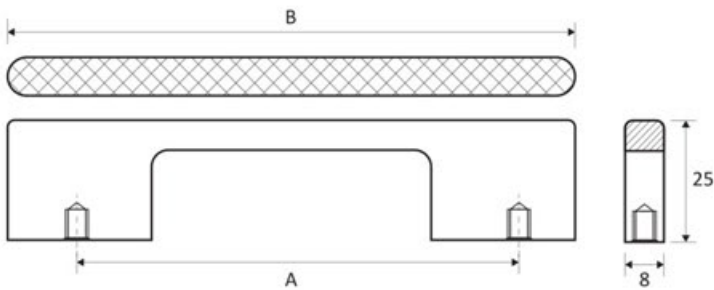

TA-13

Material : Aluminium

Jarak Lubang A : 96 - 128 - 160 - 192
Total Panjang B : 120 - 150 - 180 - 210