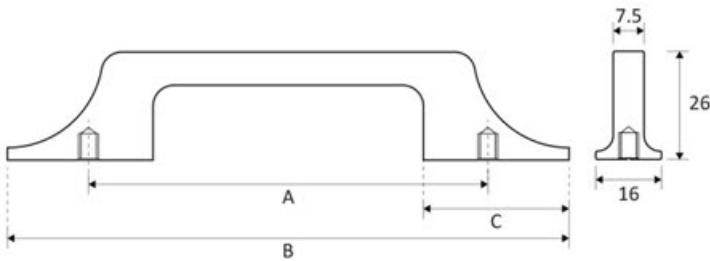

Jarak Lubang A : 96 - 128 - 160 - 192
224 - 256 - 288 - 320

Total Panjang B : A + 13

Black

Gold Mirror

TA-17

Material : Aluminium

Jarak Lubang A : 96 - 128 - 160 - 192
Total Panjang B : 120 - 150 - 180 - 210

TA-18

Material : Aluminium

Jarak Lubang A : 96 - 128 - 160 - 192
 Total Panjang B : 135 - 165 - 195 - 225
 Panjang C : 35 - 35 - 40 - 50

TA-19

Material : Aluminium

Jarak Lubang A : 96 - 128 - 160
 Total Panjang B : 152 - 198 - 230