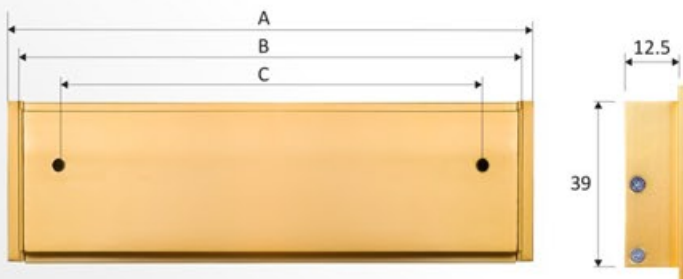

TA-30

Material: Aluminium
Finish :  Anodize

Jarak Lubang A : 96 - 160 - 192 - 224 - 320
Total Panjang B : A + 32

TPA-39

Material : Aluminium

Jarak Lubang C : 32 - 64 - 96 - 128 - 160
Total Panjang B : 45 - 80 - 120 - 160 - 200
Total Panjang A : B + 8

TA-40

Material : Aluminium

Jarak Lubang C : 64 - 96 - 128 - 160 - 192
 Total Panjang B : 80 - 120 - 150 - 180 - 210
 Total Panjang A : B + 14

TA-41

Material : Aluminium

Jarak Lubang C : 32 - 64 - 96 - 128 - 160 - 192 - 320
 Total Panjang B : 56 - 80 - 120 - 150 - 180 - 210 - 344
 Total Panjang A : B + 8