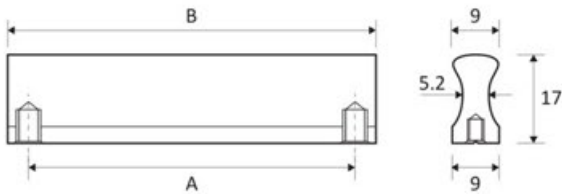

TA-09

Material: Aluminium

Finish : Anodize