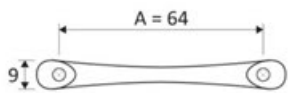

TZ-27

Material: Zinc Alloy

Finish : Brush Nickel
 Chrome

Jarak Lubang A : 96 - 128 - 160 - 192

Total Panjang B : A + 8

HUBEN®
TH-211

LENAGA®
TE-211

Material : Zinc Alloy
Jarak Lubang A : 64 - 96