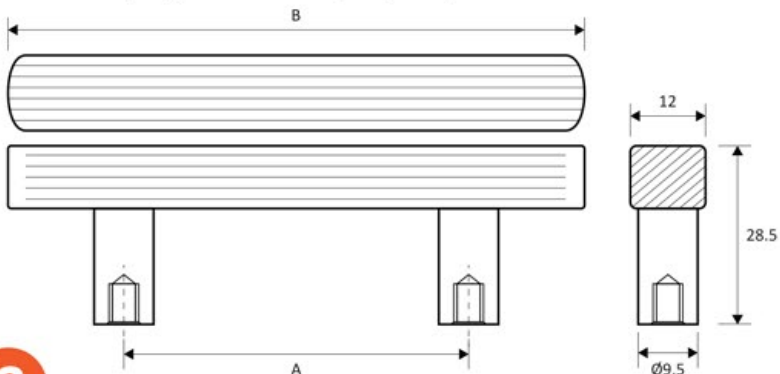

Gold Mirror Black

Jarak Lubang A : 64 | 96 | 128 | 160 | 192
 Total Panjang B : A + 10

TA-04

Material : Aluminium

Jarak Lubang A : 64 | 96 | 128 | 160 | 192
 Total Panjang B : A + 10

TA-05

Material : Aluminium
 Finish : ● Black
 ● Gold Mirror

HUBEN

TA-13

Material : Aluminium
 Finish : ● Black
 ● Gold Mirror

Jarak Lubang A : 96 | 128 | 160 | 192
 Total Panjang B : 120 | 150 | 180 | 210

TA-17

Material : Aluminium
 Finish : ● Black
 ● Gold Mirror

Jarak Lubang A : 96 | 128 | 160 | 192
 Total Panjang B : 120 | 150 | 180 | 210

TA-23

Material : Aluminium
 Finish : ● Black
 ● Gold Mirror

Jarak Lubang A : 96 | 128 | 160 | 192
 Total Panjang B : 150 | 180 | 220 | 250

HUBEN

Jarak Lubang A : 64 | 96 | 128 | 160 | 192
 Total Panjang B : 80 | 120 | 150 | 180 | 220