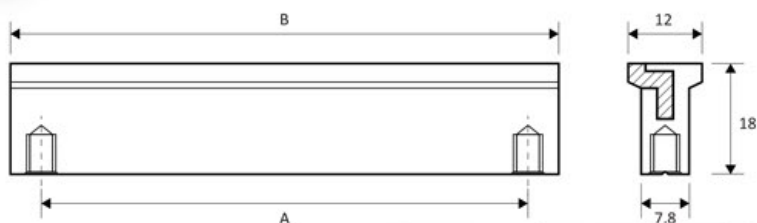

Jarak Lubang A : 64 | 96 | 128 | 160 | 192
 Total Panjang B : A + 10

TA-02

Material : Aluminium
 Finish : ● Black
 ● Gold Mirror

Jarak Lubang A : 64 | 96 | 128 | 160 | 192
 Total Panjang B : A + 10

TA-18

Material : Aluminium
 Finish : ● Black
 ● Gold Mirror

Jarak Lubang A : 96 | 128 | 160 | 192
 Total Panjang B : 135 | 165 | 195 | 225
 Panjang C : 35 | 35 | 40 | 50

HUBEN

Jarak Lubang A : 64 | 96 | 128 | 160 | 192
 Total Panjang B : A + 20

TA-03

Material : Aluminium
 Finish : ● Black
 ● Gold Mirror

Gold Mirror Black

Jarak Lubang A : 64 | 96 | 128 | 160 | 192
 Total Panjang B : A + 10

TA-04

Material : Aluminium

Jarak Lubang A : 64 | 96 | 128 | 160 | 192
 Total Panjang B : A + 10

TA-05

Material : Aluminium
 Finish : ● Black
 ● Gold Mirror