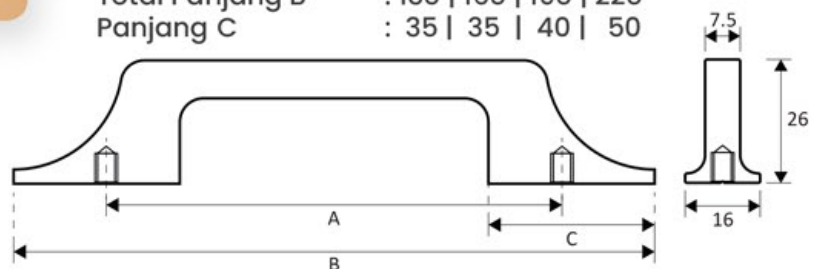

Jarak Lubang A : 64 | 96 | 128 | 160 | 192
 Total Panjang B : A + 10

TA-02

Material : Aluminium
 Finish : ● Black
 ● Gold Mirror

Jarak Lubang A : 64 | 96 | 128 | 160 | 192
 Total Panjang B : A + 10

TA-18

Material : Aluminium
 Finish : ● Black
 ● Gold Mirror

Jarak Lubang A : 96 | 128 | 160 | 192
 Total Panjang B : 135 | 165 | 195 | 225
 Panjang C : 35 | 35 | 40 | 50

HUBEN

Jarak Lubang A : 64 | 96 | 128 | 160 | 192
 Total Panjang B : A + 20

TA-03

Material : Aluminium
 Finish : ● Black
 ● Gold Mirror