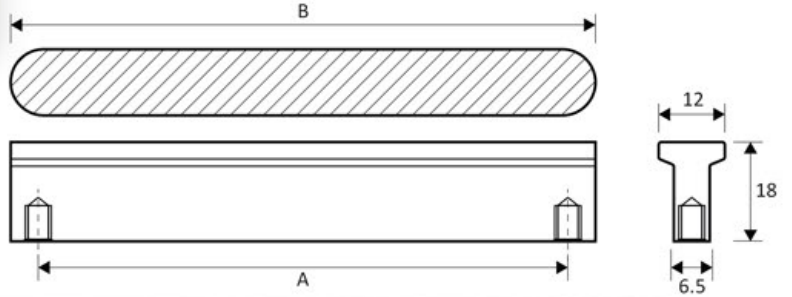

Jarak Lubang A : 64 | 96 | 128 | 160 | 192
 Total Panjang B : A + 10

TA-02

Material : Aluminium
 Finish : ● Black
 ● Gold Mirror

Jarak Lubang A : 64 | 96 | 128 | 160 | 192
 Total Panjang B : A + 10

TA-18

Material : Aluminium
 Finish : ● Black
 ● Gold Mirror

Jarak Lubang A : 96 | 128 | 160 | 192
 Total Panjang B : 135 | 165 | 195 | 225
 Panjang C : 35 | 35 | 40 | 50

HUBEN

Jarak Lubang A : 64 | 96 | 128 | 160 | 192
 Total Panjang B : A + 20

TA-03

Material : Aluminium
 Finish : ● Black
 ● Gold Mirror