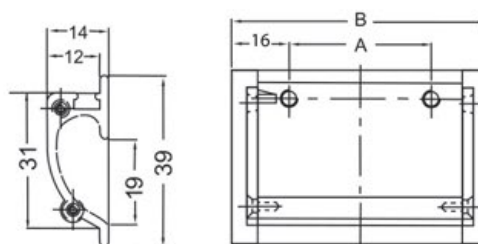

Jarak Lubang A : 32 | 64 | 96 | 128 | 160 | 192 | 320
 Total Panjang B : A + 32

Jarak Lubang A : 96 | 128 | 160 | 192 | 224 | 256
 Total Panjang B : A + 8

TA-42

Material : Aluminium
 Finish : ● Anodize

Jarak Lubang A : 96 | 128 | 160 | 192 | 256
 Total Panjang B : A + 10