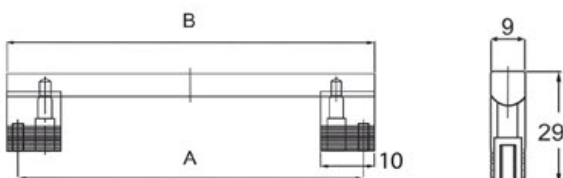

TPA-10

Material : Aluminium
Finish : ● Anodize

Jarak Lubang A : 96 | 128 | 160 | 192 | 256 | 320
Total Panjang B : A + 8

TPA-12

Material : Aluminium
Finish : ● Anodize

Jarak Lubang A : 96 | 128 | 160 | 192 | 256 | 320
Total Panjang B : A + 8