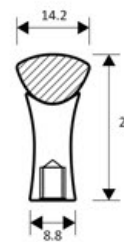

TA-24

Material : Aluminium
 Finish : Anodize

Jarak Lubang A : 96 | 160 | 192 | 224 | 320
 Total Panjang B : A + 32

TA-30

Material : Aluminium
 Finish : Anodize

Total Panjang B : 128 | 304
 Jarak Lubang A : 96 | 224

TA-32

Material : Aluminium
 Finish : ● Anodize

Jarak Lubang A : 32 | 64 | 96 | 128 | 160
 Total Panjang B : 52 | 88 | 128 | 168 | 208

TPA-39

Material : Aluminium
 Finish : ● Black ● Anodize ● Gold

TA-41

Material : Aluminium & Zinc
 Finish : ● Black ● Anodize ● Gold

Jarak Lubang A : 32 | 64 | 96 | 128 | 160 | 192 | 320
 Total Panjang B : A + 32

Jarak Lubang A : 96 | 128 | 160 | 192 | 224 | 256
 Total Panjang B : A + 8

TA-42

Material : Aluminium
 Finish : ● Anodize

Jarak Lubang A : 96 | 128 | 160 | 192 | 256
 Total Panjang B : A + 10