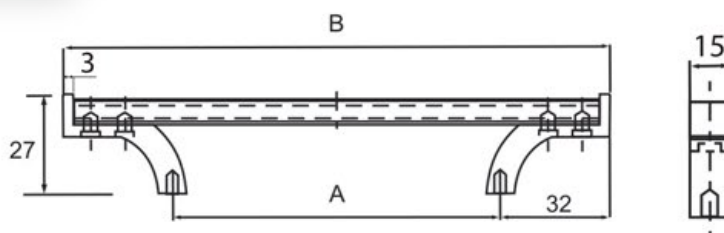

TA-22

Material : Aluminium

Finish : ● Anodize ● Gold
 ● Black

HUBEN

Jarak Lubang A : 96 | 160 | 192 | 224
 Total Panjang B : A + 64

TA-215

Material : Aluminium
 Finish : Chrome Anodize

Jarak Lubang A : 64 | 96 | 128 | 160
 Total Panjang B : 80 | 120 | 160 | 200