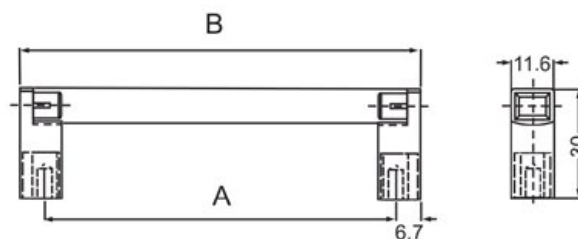

Jarak Lubang A : 96 | 128 | 160 | 192
 Total Panjang B : 120 | 150 | 180 | 210

TA-16

Material : Aluminium & Zinc
 Finish : Chrome Anodize

Jarak Lubang A : 96 | 128 | 160 | 192 | 224 | 256 | 288 | 320
 Total Panjang B : A + 13