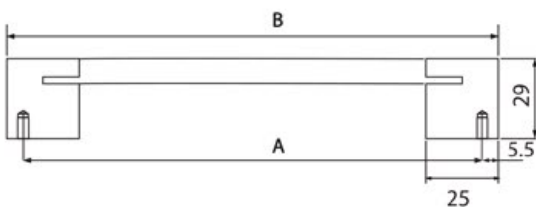

TA-49

Material : Aluminium

Jarak Lubang A : 96 | 128 | 160 | 192 | 256 | 288 | 320
Total Panjang B : A + 10

Gold Black

Black Gold

Black Anodize