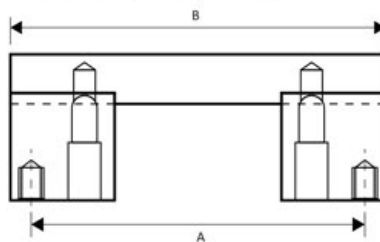

Jarak Lubang A : 32 | 64 | 96 | 128 | 160 | 192 | 320
 Total Panjang B : A + 32

Jarak Lubang A : 96 | 128 | 160 | 192 | 224 | 256
 Total Panjang B : A + 8

TA-42

Material : Aluminium
 Finish : ● Anodize

Jarak Lubang A : 96 | 128 | 160 | 192 | 256
 Total Panjang B : A + 10