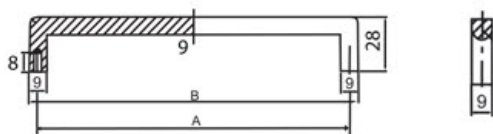

TZ-18

Material : Zinc Alloy
Finish : Brush Nickel, Chrome

Jarak Lubang A : 96 | 128 | 160 | 192 | 256 | 320
Total Panjang B : A + 8