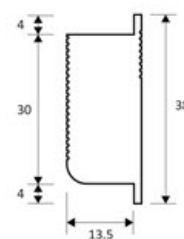

TA-23

Material : Aluminium
 Finish : ● Black
 ● Gold Mirror

Jarak Lubang A : 96 | 128 | 160 | 192
 Total Panjang B : 150 | 180 | 220 | 250

HUBEN

Jarak Lubang A : 64 | 96 | 128 | 160 | 192
 Total Panjang B : 80 | 120 | 150 | 180 | 220

TA-25

Material : Aluminium
 Finish : ● Gold Mirror

Jarak Lubang A : 64 | 96 | 128 | 160 | 192
 Total Panjang B : 94 | 134 | 164 | 194 | 224

TA-40

Material : Aluminium
 Finish : ● Black
 ● Gold Mirror

HUBEN

Gold

Black

TA-06

Material : Aluminium

Jarak Lubang A : 64 | 96 | 128 | 160 | 192
 Total Panjang B : A + 20

TA-07

Material : Aluminium
Finish :
 ● Black
 ● Gold

Jarak Lubang A : 64 | 96 | 128 | 160 | 192
 Total Panjang B : A + 10