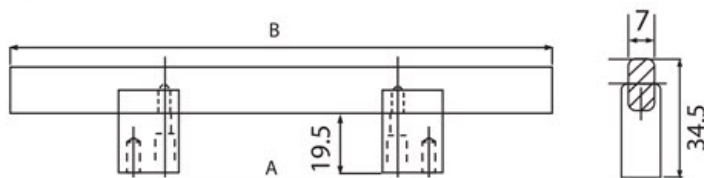

TA-24

Material : Aluminium
 Finish : Anodize

Jarak Lubang A : 96 | 160 | 192 | 224 | 320
 Total Panjang B : A + 32

TA-30

Material : Aluminium
 Finish : Anodize

Total Panjang B : 128 | 304
 Jarak Lubang A : 96 | 224