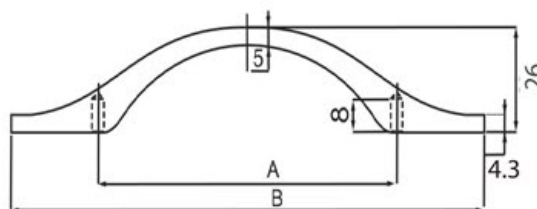

Jarak Lubang A : 96 | 128 | 160 | 192
 Total Panjang B : 120 | 150 | 180 | 210

TA-16

Material : Aluminium & Zinc
 Finish : Chrome Anodize

Jarak Lubang A : 96 | 128 | 160 | 192 | 224 | 256 | 288 | 320
 Total Panjang B : A + 13

TA-19

Material : Aluminium

Jarak Lubang A : 96 | 128 | 160
 Total Panjang B : 152 | 198 | 230

HUBEN

Jarak Lubang A : 32 | 64 | 96 | 128 | 160 | 192 | 224 | 256
 Total Panjang B : A + 8

TPA-20

Material : Aluminium