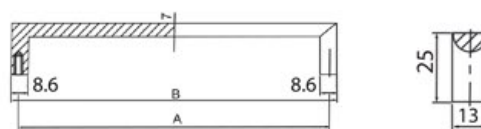

Material : Zinc Alloy
Finish : Brush Nickel, Chrome

Jarak Lubang A : 96 | 128 | 160 | 192 | 256 | 320
Total Panjang B : A + 8

TZ-27

Material : Zinc Alloy
Finish : Brush Nickel, Chrome

Jarak Lubang A : 96 | 128 | 160 | 192
Total Panjang B : A + 8