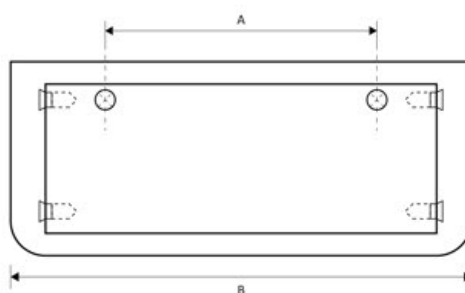

TA-23

Material : Aluminium
 Finish : ● Black
 ● Gold Mirror

Jarak Lubang A : 96 | 128 | 160 | 192
 Total Panjang B : 150 | 180 | 220 | 250

HUBEN

Jarak Lubang A : 64 | 96 | 128 | 160 | 192
 Total Panjang B : 80 | 120 | 150 | 180 | 220

TA-25

Material : Aluminium
 Finish : ● Gold Mirror

Jarak Lubang A : 64 | 96 | 128 | 160 | 192
 Total Panjang B : 94 | 134 | 164 | 194 | 224

TA-40

Material : Aluminium
 Finish : ● Black
 ● Gold Mirror

HUBEN