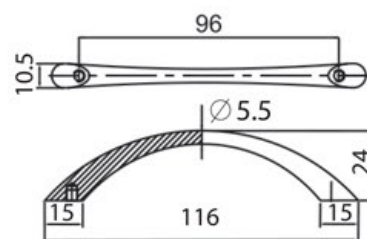

TE-211

Material : Zinc Alloy
Finish : Chrome, Gold Plated, Satin

Jarak Lubang A : 64 | 96