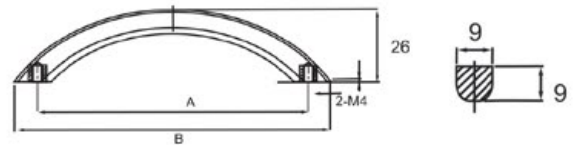

TA-47

Material : Aluminium
 Finish : Anodize, Brush Nickel, Chrome

Jarak Lubang A : 96 | 128 | 160 | 192 | 256
 Total Panjang B : 114 | 152 | 188 | 224 | 288

TA-509

Material : Aluminium
 Finish : Anodize

Jarak Lubang A : 96 | 128 | 160 | 192 | 224
 Total Panjang B : 118 | 152 | 198 | 236 | 270