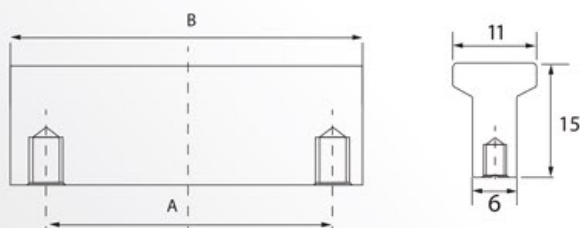

Gold

Black

TA-06

Material : Aluminium

Jarak Lubang A : 64 | 96 | 128 | 160 | 192
 Total Panjang B : A + 20

TA-07

Material : Aluminium
Finish :
 ● Black
 ● Gold

Jarak Lubang A : 64 | 96 | 128 | 160 | 192
 Total Panjang B : A + 10