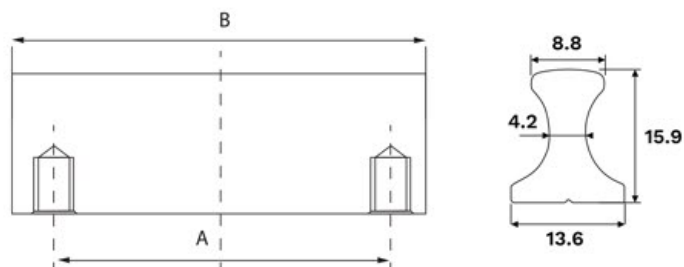

Gold

Black

TA-06

Material : Aluminium

Jarak Lubang A : 64 | 96 | 128 | 160 | 192
 Total Panjang B : A + 20

TA-07

Material : Aluminium
Finish :
 ● Black
 ● Gold

Jarak Lubang A : 64 | 96 | 128 | 160 | 192
 Total Panjang B : A + 10