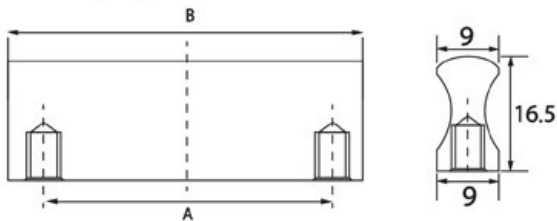

TA-08

Material : Aluminium
Finish :
 ● Black
 ● Gold

Jarak Lubang A : 64 | 96 | 128 | 160 | 192
 Total Panjang B : A + 8

TA-09

Material : Aluminium
Finish : ● Anodize

Jarak Lubang A : 32 | 64 | 96 | 128 | 160 | 192
Total Panjang B : A + 8