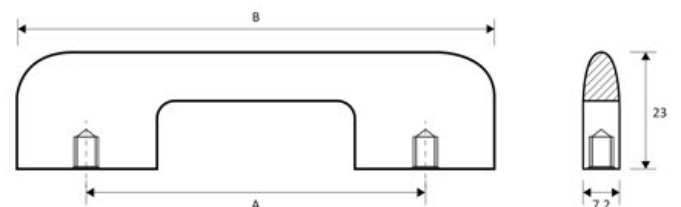

Jarak Lubang A : 96 | 128 | 160 | 192
Total Panjang B : 115 | 150 | 180 | 210