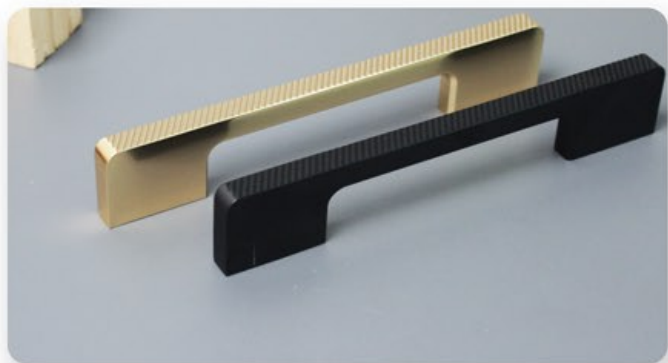

Gold Mirror Black

Jarak Lubang A : 64 | 96 | 128 | 160 | 192
 Total Panjang B : A + 10

TA-04

Material : Aluminium

Jarak Lubang A : 64 | 96 | 128 | 160 | 192
 Total Panjang B : A + 10

TA-05

Material : Aluminium
 Finish : ● Black
 ● Gold Mirror

HUBEN

TA-13

Material : Aluminium
 Finish : ● Black
 ● Gold Mirror

Jarak Lubang A : 96 | 128 | 160 | 192
 Total Panjang B : 120 | 150 | 180 | 210

TA-17

Material : Aluminium
 Finish : ● Black
 ● Gold Mirror

Jarak Lubang A : 96 | 128 | 160 | 192
 Total Panjang B : 120 | 150 | 180 | 210

TA-23

Material : Aluminium
 Finish : ● Black
 ● Gold Mirror

Jarak Lubang A : 96 | 128 | 160 | 192
 Total Panjang B : 150 | 180 | 220 | 250

HUBEN

Jarak Lubang A : 64 | 96 | 128 | 160 | 192
 Total Panjang B : 80 | 120 | 150 | 180 | 220