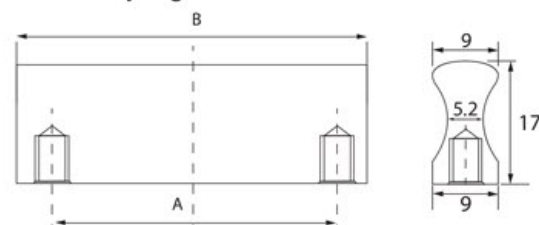

Jarak Lubang A : 64 | 96 | 128 | 160 | 192
Total Panjang B : A + 8