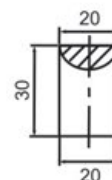

Jarak Lubang A : 96 | 128 | 160 | 192 | 256
Total Panjang B : A + 8