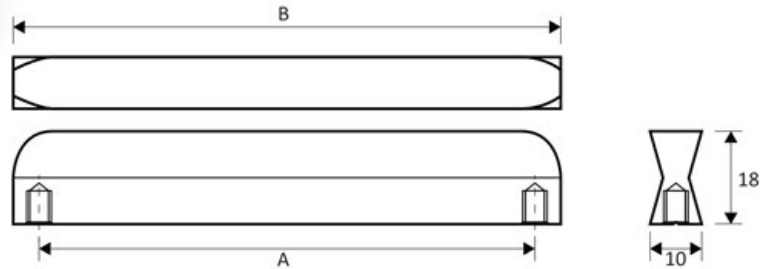

Jarak Lubang A : 64 | 96 | 128 | 160 | 192
 Total Panjang B : A + 10

TA-02

Material : Aluminium
 Finish : ● Black
 ● Gold Mirror

Jarak Lubang A : 64 | 96 | 128 | 160 | 192
 Total Panjang B : A + 10

TA-18

Material : Aluminium
 Finish : ● Black
 ● Gold Mirror

Jarak Lubang A : 96 | 128 | 160 | 192
 Total Panjang B : 135 | 165 | 195 | 225
 Panjang C : 35 | 35 | 40 | 50

HUBEN

Jarak Lubang A : 64 | 96 | 128 | 160 | 192
 Total Panjang B : A + 20

TA-03

Material : Aluminium
 Finish : ● Black
 ● Gold Mirror