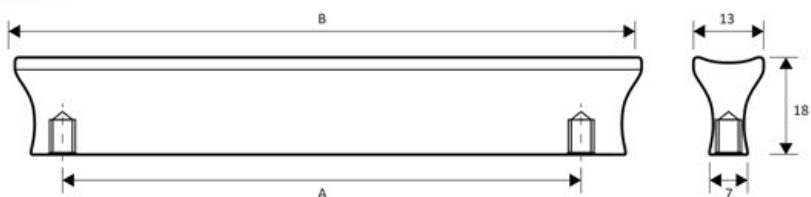

Jarak Lubang A : 64 | 96 | 128 | 160 | 192
 Total Panjang B : A + 10

TA-02

Material : Aluminium
 Finish : ● Black
 ● Gold Mirror

Jarak Lubang A : 64 | 96 | 128 | 160 | 192
 Total Panjang B : A + 10

TA-18

Material : Aluminium
 Finish : ● Black
 ● Gold Mirror

Jarak Lubang A : 96 | 128 | 160 | 192
 Total Panjang B : 135 | 165 | 195 | 225
 Panjang C : 35 | 35 | 40 | 50

HUBEN

Jarak Lubang A : 64 | 96 | 128 | 160 | 192
 Total Panjang B : A + 20

TA-03

Material : Aluminium
 Finish : ● Black
 ● Gold Mirror

Gold Mirror Black

Jarak Lubang A : 64 | 96 | 128 | 160 | 192
 Total Panjang B : A + 10

TA-04

Material : Aluminium

Jarak Lubang A : 64 | 96 | 128 | 160 | 192
 Total Panjang B : A + 10

TA-05

Material : Aluminium
 Finish : ● Black
 ● Gold Mirror