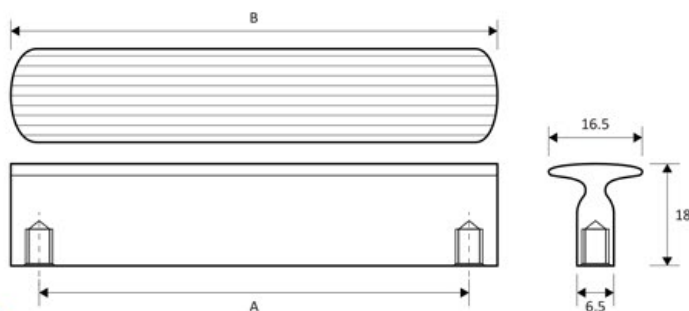

Jarak Lubang A : 96 | 128 | 160 | 192
 Total Panjang B : 135 | 165 | 195 | 225
 Panjang C : 35 | 35 | 40 | 50

HUBEN

Jarak Lubang A : 64 | 96 | 128 | 160 | 192
 Total Panjang B : A + 20

TA-03

Material : Aluminium
 Finish : ● Black
 ● Gold Mirror

Gold Mirror Black

Jarak Lubang A : 64 | 96 | 128 | 160 | 192
 Total Panjang B : A + 10

TA-04

Material : Aluminium

Jarak Lubang A : 64 | 96 | 128 | 160 | 192
 Total Panjang B : A + 10

TA-05

Material : Aluminium
 Finish : ● Black
 ● Gold Mirror

HUBEN

TA-13

Material : Aluminium
 Finish : ● Black
 ● Gold Mirror

Jarak Lubang A : 96 | 128 | 160 | 192
 Total Panjang B : 120 | 150 | 180 | 210

TA-17

Material : Aluminium
 Finish : ● Black
 ● Gold Mirror

Jarak Lubang A : 96 | 128 | 160 | 192
 Total Panjang B : 120 | 150 | 180 | 210