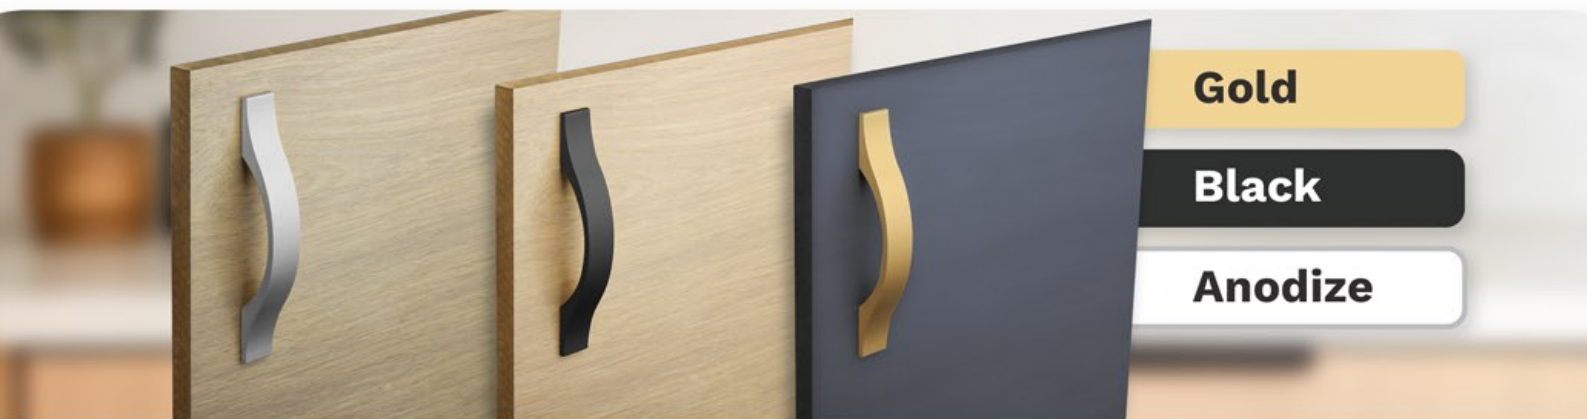

Jarak Lubang A : 96 | 128 | 160 | 192
 Total Panjang B : 120 | 150 | 180 | 210

TA-16

Material : Aluminium & Zinc
 Finish : Chrome Anodize

Jarak Lubang A : 96 | 128 | 160 | 192 | 224 | 256 | 288 | 320
 Total Panjang B : A + 13