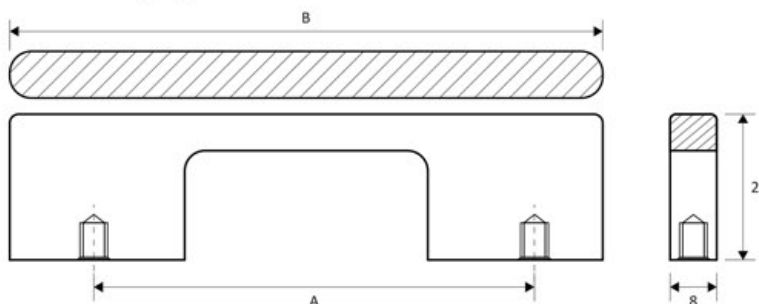

Gold Mirror Black

Jarak Lubang A : 64 | 96 | 128 | 160 | 192
 Total Panjang B : A + 10

TA-04

Material : Aluminium

Jarak Lubang A : 64 | 96 | 128 | 160 | 192
 Total Panjang B : A + 10

TA-05

Material : Aluminium
 Finish : ● Black
 ● Gold Mirror

HUBEN

TA-13

Material : Aluminium
 Finish : ● Black
 ● Gold Mirror

Jarak Lubang A : 96 | 128 | 160 | 192
 Total Panjang B : 120 | 150 | 180 | 210

TA-17

Material : Aluminium
 Finish : ● Black
 ● Gold Mirror

Jarak Lubang A : 96 | 128 | 160 | 192
 Total Panjang B : 120 | 150 | 180 | 210

TA-23

Material : Aluminium
 Finish : ● Black
 ● Gold Mirror

Jarak Lubang A : 96 | 128 | 160 | 192
 Total Panjang B : 150 | 180 | 220 | 250

HUBEN

Jarak Lubang A : 64 | 96 | 128 | 160 | 192
 Total Panjang B : 80 | 120 | 150 | 180 | 220