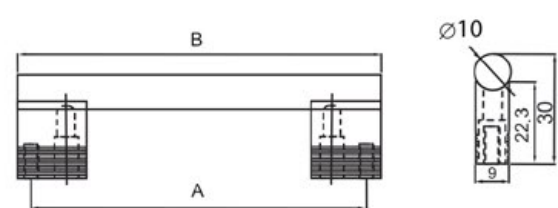

Jarak Lubang A : 96 | 128 | 160 | 192 | 256 | 320
Total Panjang B : A + 8