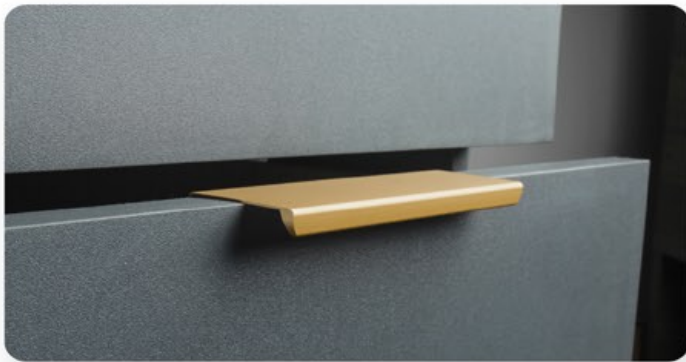

Finish : ● Black ● Anodize
 ● Gold

Jarak Lubang A : 64 | 96 | 128 | 160 | 192
 Total Panjang B : 80 | 120 | 150 | 180 | 220

TA-21

Material : Aluminium

Finish : ● Anodize ● Gold
 ● Black

Jarak Lubang A : 64 | 96 | 128 | 160 | 192
 Total Panjang B : 80 | 120 | 150 | 180 | 220