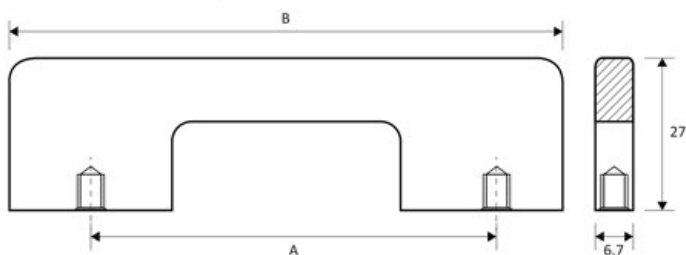

Jarak Lubang A : 96 | 128 | 160 | 192
 Total Panjang B : 120 | 150 | 180 | 210

TA-16

Material : Aluminium & Zinc
 Finish : Chrome Anodize

Jarak Lubang A : 96 | 128 | 160 | 192 | 224 | 256 | 288 | 320
 Total Panjang B : A + 13