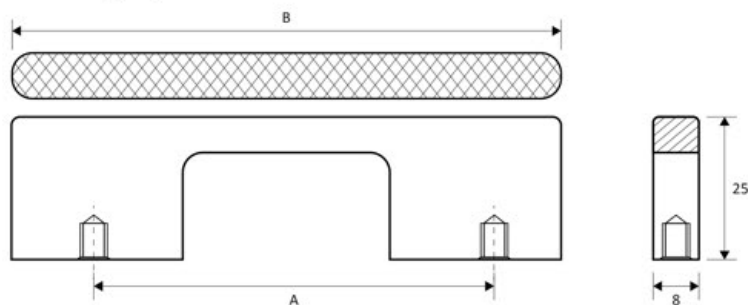

Gold Mirror Black

Jarak Lubang A : 64 | 96 | 128 | 160 | 192
 Total Panjang B : A + 10

TA-04

Material : Aluminium

Jarak Lubang A : 64 | 96 | 128 | 160 | 192
 Total Panjang B : A + 10

TA-05

Material : Aluminium
 Finish : ● Black
 ● Gold Mirror

HUBEN

TA-13

Material : Aluminium
 Finish : ● Black
 ● Gold Mirror

Jarak Lubang A : 96 | 128 | 160 | 192
 Total Panjang B : 120 | 150 | 180 | 210

TA-17

Material : Aluminium
 Finish : ● Black
 ● Gold Mirror

Jarak Lubang A : 96 | 128 | 160 | 192
 Total Panjang B : 120 | 150 | 180 | 210

TA-23

Material : Aluminium
 Finish : ● Black
 ● Gold Mirror

Jarak Lubang A : 96 | 128 | 160 | 192
 Total Panjang B : 150 | 180 | 220 | 250

HUBEN

Jarak Lubang A : 64 | 96 | 128 | 160 | 192
 Total Panjang B : 80 | 120 | 150 | 180 | 220