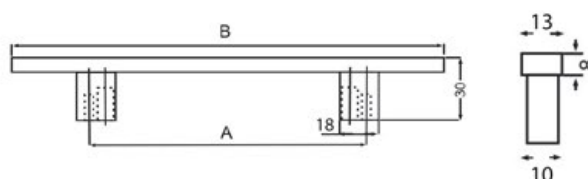

TA-32

Material : Aluminium
Finish : ● Anodize

Jarak Lubang A : 32 | 64 | 96 | 128 | 160
Total Panjang B : 52 | 88 | 128 | 168 | 208